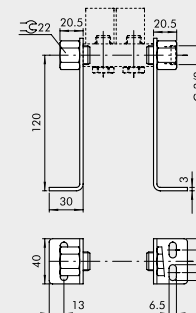

GRUNDPLATTE MIT 2 BIS 7 POSITIONEN + VERSCHRAUBUNGEN

Bestellnummer	Beschreibung	Gewicht [g]
0221000200	CSA-18-02	70
0221000300	CSA-18-03	99
0221000400	CSA-18-04	131
0221000500	CSA-18-05	162
0221000600	CSA-18-06	192
0221000700	CSA-18-07	229

VENTILE

ZUBEHÖR FÜR VENTILE REIHE 70

ZUBEHÖR: 1/4" GRUNDPLATTEN FÜR VENTILE DER REIHE 70 PNV-SOV

GRUNDPLATTE VON 2 BIS 7 POSITIONEN + VERSCHRAUBUNGEN

Bestellnummer	Beschreibung	Gewicht [g]
0222000200	CSA-14-02	89
0222000300	CSA-14-03	131
0222000400	CSA-14-04	174
0222000500	CSA-14-05	213
0222000600	CSA-14-06	252
0222000700	CSA-14-07	328

HALTEWINKEL-SATZ H120

Bestellnummer	Beschreibung	Gewicht [g]
0222000190	CSA-14-00	338

HALTEWINKEL-SATZ H60

Bestellnummer	Beschreibung	Gewicht [g]
0222000191	CSA-14-0C	242

HALTEWINKEL-SATZ H30

Bestellnummer	Beschreibung	Gewicht [g]
0222000192	CSA-14-0E	209