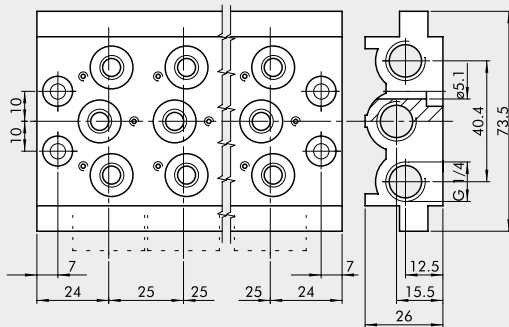

1/4"

Bestellnummer	Beschreibung	Gewicht [g]
0226004500	Blindplatte 1/8"	23
0226005500	Blindplatte 1/4"	29

⑧ STOPFEN FÜR 3/2-WEGE

1/8"

1/4"

Bestellnummer	Beschreibung	Gewicht [g]
0226004001	Stopfen 3/2 1/8"	2
0226005001	Stopfen 3/2 1/4"	4

⑨ GRÖSSEN-ADAPTER 1/8" - 1/4"

Bestellnummer	Beschreibung	Gewicht [g]
0226006600	Adapter Grösse 1/8", 1/4"	177

ANMERKUNGEN

ZUBEHÖR: MEHRFACH-GRUNDPLATTEN FÜR VENTILE DER REIHE 70 PNV-SOV

MEHRFACH-GRUNDPLATTEN 1/8"

Bestellnummer	Beschreibung	Typ	Gewicht [g]
0223000201	2-fach Grundplatte	CVM-18-02	236
0223000301	3-fach Grundplatte	CVM-18-03	321
0223000401	4-fach Grundplatte	CVM-18-04	407
0223000501	5-fach Grundplatte	CVM-18-05	494
0223000601	6-fach Grundplatte	CVM-18-06	587
0223000701	7-fach Grundplatte	CVM-18-07	711
0223000801	8-fach Grundplatte	CVM-18-08	760
0223000901	9-fach Grundplatte	CVM-18-09	842
0223001001	10-fach Grundplatte	CVM-18-10	923