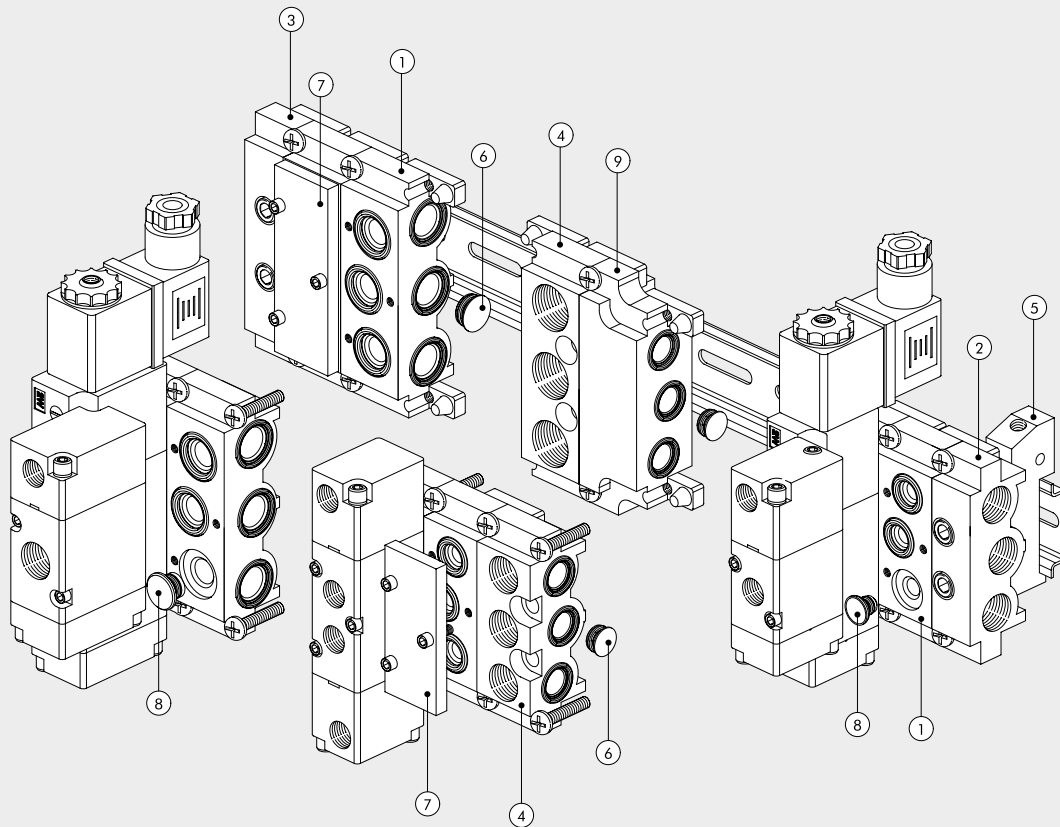

GRUNDPLATTE MIT 2 BIS 7 POSITIONEN + VERSCHRAUBUNGEN

Bestellnummer	Beschreibung	Gewicht [g]
0221000200	CSA-18-02	70
0221000300	CSA-18-03	99
0221000400	CSA-18-04	131
0221000500	CSA-18-05	162
0221000600	CSA-18-06	192
0221000700	CSA-18-07	229

VENTILE

ZUBEHÖR FÜR VENTILE REIHE 70

ZUBEHÖR: 1/4" GRUNDPLATTEN FÜR VENTILE DER REIHE 70 PNV-SOV

GRUNDPLATTE VON 2 BIS 7 POSITIONEN + VERSCHRAUBUNGEN

Bestellnummer	Beschreibung	Gewicht [g]
0222000200	CSA-14-02	89
0222000300	CSA-14-03	131
0222000400	CSA-14-04	174
0222000500	CSA-14-05	213
0222000600	CSA-14-06	252
0222000700	CSA-14-07	328

HALTEWINKEL-SATZ H120

Bestellnummer	Beschreibung	Gewicht [g]
0222000190	CSA-14-00	338

HALTEWINKEL-SATZ H60

Bestellnummer	Beschreibung	Gewicht [g]
0222000191	CSA-14-0C	242

HALTEWINKEL-SATZ H30

Bestellnummer	Beschreibung	Gewicht [g]
0222000192	CSA-14-0E	209

ZUBEHÖR: GRUNDPLATTEN-SYSTEME FÜR VENTILE DER REIHE 70 PNV-SOV

MODULARE GRUNDPLATTEN FÜR VENTILE DER REIHE 70 SOV-PNV

VENTILE

ZUBEHÖR FÜR VENTILE REIHE 70

Ziffer	1/8"	1/4"	Beschreibung
①	0226004150	0226005150	Modulare Grundplatte
②	0226004201	0226005201	Endplatte ohne O-Ringe
③	0226004200	0226005200	Endplatte mit O-Ringen
④	0226004300	0226005300	Einspeisung Oben
⑤	0226004600	0226005600	Adapter für Omega-Schiene
⑥	0226004000	0226005000	Zwischenstopfen (Kanalteller)
⑦	0226004500	0226005500	Blindplatte
⑧	0226004001	0226005001	Stopfen 3/2
⑨	0226006600	-	Größenadapter