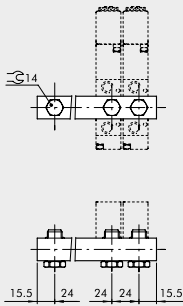

Versorgungsleiste

für die pneumatischen und elektropneumatischen Wegeventile
Reihe 70 / Reihe 70 Tieftemperatur / Reihe BASIC

Artikel Nr. 106614

Typen Nr. 518.06-18

Beispielhafte Darstellung

Einfaches und schnelles Montagesystem zur Anreihung von Steuerventilen der obigen Typen.
Benötigt werden ein Haltewinkelsatz und eine Leiste.
Nicht für die Wegeventile in der Robustausführung sowie Typ 3A, 4A, 3V, 4V passend.

Technische Informationen

Beschreibung	Versorgungsleiste mit 6 Ventilpositionen
Material	Aluminium
für Ventile Anschluss	G 1/8
Ausführung	mit 6 Schrauben und 6 Dichtungen

Kaufmännische Daten

Zolltarifnummer	84819000
Ursprungsland	IT
eCl@ss 5.1.4	27294206
eCl@ss 9.0	27294206
UNSPSC_Code_v190501	27131601
UNSPSC_CodeDesc_v190501	Air manifolds

Material Informationen

REACH SVHC1 Stoff Name	lead
CAS-Nr. SVHC 1	7439-92-1
RoHS Werkstoff-Hinweis	RoHS compliant
REACH Info	contains SVHC substance

**ZUBEHÖR: 1/8" GRUNDPLATTEN FÜR REIHE 70
PNV-SOV VENTILE**

GRUNDPLATTE MIT 2 BIS 7 POSITIONEN + VERSCHRAUBUNGEN

Bestellnummer	Beschreibung	Gewicht [g]
0221000200	CSA-18-02	70
0221000300	CSA-18-03	99
0221000400	CSA-18-04	131
0221000500	CSA-18-05	162
0221000600	CSA-18-06	192
0221000700	CSA-18-07	229