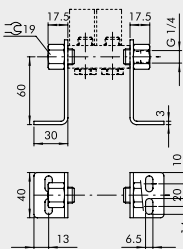

Technische Informationen

Beschreibung	Versorgungsleiste mit 6 Ventilpositionen
Material	Aluminium
für Ventile Anschluss	G 1/8
Ausführung	mit 6 Schrauben und 6 Dichtungen

Kaufmännische Daten

Zolltarifnummer	84819000
Ursprungsland	IT
eCl@ss 5.1.4	27294206
eCl@ss 9.0	27294206
UNSPSC_Code_v190501	27131601
UNSPSC_CodeDesc_v190501	Air manifolds

GRUNDPLATTE MIT 2 BIS 7 POSITIONEN + VERSCHRAUBUNGEN

Bestellnummer	Beschreibung	Gewicht [g]
0221000200	CSA-18-02	70
0221000300	CSA-18-03	99
0221000400	CSA-18-04	131
0221000500	CSA-18-05	162
0221000600	CSA-18-06	192
0221000700	CSA-18-07	229

HALTEWINKEL-SATZ H120

Bestellnummer	Beschreibung	Gewicht [g]
0221000190	CSA-18-00	309

HALTEWINKEL-SATZ H60

Bestellnummer	Beschreibung	Gewicht [g]
0221000191	CSA-18-0C	213

HALTEWINKEL-SATZ H30

Bestellnummer	Beschreibung	Gewicht [g]
0221000192	CSA-18-0E	181