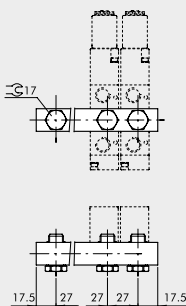

Bestellnummer	Beschreibung	Gewicht [g]
0222000200	CSA-14-02	89
0222000300	CSA-14-03	131
0222000400	CSA-14-04	174
0222000500	CSA-14-05	213
0222000600	CSA-14-06	252
0222000700	CSA-14-07	328