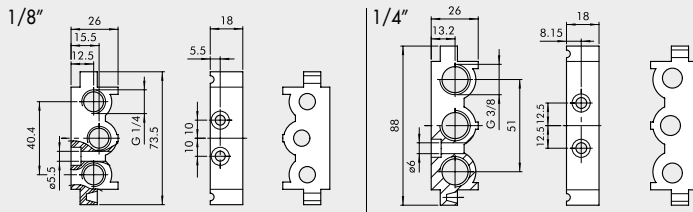

ZUBEHÖR: GRUNDPLATTEN-SYSTEME FÜR VENTILE DER REIHE 70 PNV-SOV

MODULARE GRUNDPLATTEN FÜR VENTILE DER REIHE 70 SOV-PNV

VENTILE

ZUBEHÖR FÜR VENTILE REIHE 70

Ziffer	1/8"	1/4"	Beschreibung
①	0226004150	0226005150	Modulare Grundplatte
②	0226004201	0226005201	Endplatte ohne O-Ringe
③	0226004200	0226005200	Endplatte mit O-Ringen
④	0226004300	0226005300	Einspeisung Oben
⑤	0226004600	0226005600	Adapter für Omega-Schiene
⑥	0226004000	0226005000	Zwischenstopfen (Kanalteller)
⑦	0226004500	0226005500	Blindplatte
⑧	0226004001	0226005001	Stopfen 3/2
⑨	0226006600	-	Größenadapter

① MODULARE GRUNDPLATTE

Bestellnummer	Beschreibung	Gewicht [g]
0226004150	Modulare Grundplatte 1/8"	110
0226005150	Modulare Grundplatte 1/4"	131

② ENDPLATTE OHNE O-RINGE

Bestellnummer	Beschreibung	Gewicht [g]
0226004201	Endplatte ohne O-Ringe 1/8"	52
0226005201	Endplatte ohne O-Ringe 1/4"	57

③ ENDPLATTE MIT O-RINGEN

Bestellnummer	Beschreibung	Gewicht [g]
0226004200	Endplatte mit O-Ringen 1/8"	74
0226005200	Endplatte mit O-Ringen 1/4"	80

④ ZWISCHENPLATTE / ZULUFT VON OBEN

Bestellnummer	Beschreibung	Gewicht [g]
0226004300	Einspeisung Oben 1/8"	93
0226005300	Einspeisung Oben 1/4"	109