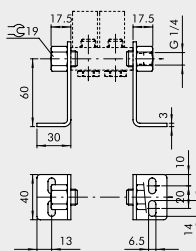

GRUNDPLATTE MIT 2 BIS 7 POSITIONEN + VERSCHRAUBUNGEN

Bestellnummer	Beschreibung	Gewicht [g]
0221000200	CSA-18-02	70
0221000300	CSA-18-03	99
0221000400	CSA-18-04	131
0221000500	CSA-18-05	162
0221000600	CSA-18-06	192
0221000700	CSA-18-07	229

HALTEWINKEL-SATZ H120

Bestellnummer	Beschreibung	Gewicht [g]
0221000190	CSA-18-00	309

HALTEWINKEL-SATZ H60

Bestellnummer	Beschreibung	Gewicht [g]
0221000191	CSA-18-0C	213

HALTEWINKEL-SATZ H30

Bestellnummer	Beschreibung	Gewicht [g]
0221000192	CSA-18-0E	181