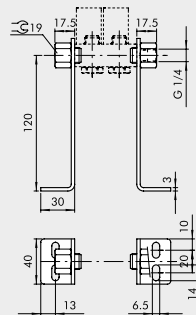

HALTEWINKEL-SATZ H120

Bestellnummer	Beschreibung	Gewicht [g]
0221000190	CSA-18-00	309