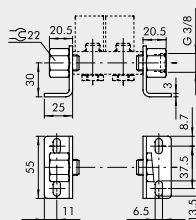

HALTEWINKEL-SATZ H120

Bestellnummer	Beschreibung	Gewicht [g]
0222000190	CSA-14-00	338

HALTEWINKEL-SATZ H60

Bestellnummer	Beschreibung	Gewicht [g]
0222000191	CSA-14-0C	242

HALTEWINKEL-SATZ H30

Bestellnummer	Beschreibung	Gewicht [g]
0222000192	CSA-14-0E	209