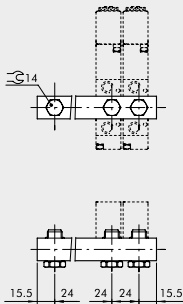

Versorgungsleiste

für die pneumatischen und elektropneumatischen Wegeventile
Reihe 70 / Reihe 70 Tieftemperatur / Reihe BASIC

Artikel Nr. 106618

Typen Nr. 519.04-14

Beispielhafte Darstellung

Einfaches und schnelles Montagesystem zur Anreihung von Steuerventilen der obigen Typen.
Benötigt werden ein Haltewinkelsatz und eine Leiste.
Nicht für die Wegeventile in der Robustausführung sowie Typ 3A, 4A, 3V, 4V passend.

Technische Informationen

Beschreibung	Versorgungsleiste mit 4 Ventilpositionen
Material	Aluminium
für Ventile Anschluss	G 1/4
Ausführung	mit 4 Schrauben und 4 Dichtungen

Kaufmännische Daten

Zolltarifnummer	84819000
Ursprungsland	IT
eCl@ss 5.1.4	27294206
eCl@ss 9.0	27294206
UNSPSC_Code_v190501	27131601
UNSPSC_CodeDesc_v190501	Air manifolds

Material Informationen

REACH SVHC1 Stoff Name	lead
CAS-Nr. SVHC 1	7439-92-1
RoHS Werkstoff-Hinweis	RoHS compliant
REACH Info	contains SVHC substance

ZUBEHÖR: 1/8" GRUNDPLATTEN FÜR REIHE 70 PNV-SOV VENTILE

GRUNDPLATTE MIT 2 BIS 7 POSITIONEN + VERSCHRAUBUNGEN

Bestellnummer	Beschreibung	Gewicht [g]
0221000200	CSA-18-02	70
0221000300	CSA-18-03	99
0221000400	CSA-18-04	131
0221000500	CSA-18-05	162
0221000600	CSA-18-06	192
0221000700	CSA-18-07	229