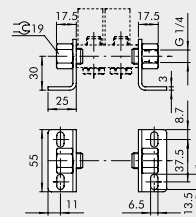

GRUNDPLATTE MIT 2 BIS 7 POSITIONEN + VERSCHRAUBUNGEN

Bestellnummer	Beschreibung	Gewicht [g]
0221000200	CSA-18-02	70
0221000300	CSA-18-03	99
0221000400	CSA-18-04	131
0221000500	CSA-18-05	162
0221000600	CSA-18-06	192
0221000700	CSA-18-07	229

HALTEWINKEL-SATZ H120

Bestellnummer	Beschreibung	Gewicht [g]
0221000190	CSA-18-00	309

HALTEWINKEL-SATZ H60

Bestellnummer	Beschreibung	Gewicht [g]
0221000191	CSA-18-0C	213

HALTEWINKEL-SATZ H30

Bestellnummer	Beschreibung	Gewicht [g]
0221000192	CSA-18-0E	181