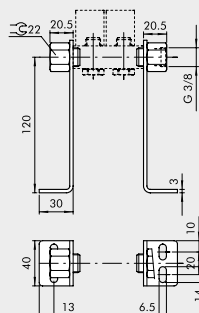

GRUNDPLATTE MIT 2 BIS 7 POSITIONEN + VERSCHRAUBUNGEN

Bestellnummer	Beschreibung	Gewicht [g]
0221000200	CSA-18-02	70
0221000300	CSA-18-03	99
0221000400	CSA-18-04	131
0221000500	CSA-18-05	162
0221000600	CSA-18-06	192
0221000700	CSA-18-07	229

HALTEWINKEL-SATZ H120

Bestellnummer	Beschreibung	Gewicht [g]
0221000190	CSA-18-00	309

HALTEWINKEL-SATZ H60

Bestellnummer	Beschreibung	Gewicht [g]
0221000191	CSA-18-0C	213

HALTEWINKEL-SATZ H30

Bestellnummer	Beschreibung	Gewicht [g]
0221000192	CSA-18-0E	181

VENTILE

ZUBEHÖR FÜR VENTILE REIHE 70

ZUBEHÖR: 1/4" GRUNDPLATTEN FÜR VENTILE DER REIHE 70 PNV-SOV

GRUNDPLATTE VON 2 BIS 7 POSITIONEN + VERSCHRAUBUNGEN

Bestellnummer	Beschreibung	Gewicht [g]
0222000200	CSA-14-02	89
0222000300	CSA-14-03	131
0222000400	CSA-14-04	174
0222000500	CSA-14-05	213
0222000600	CSA-14-06	252
0222000700	CSA-14-07	328

HALTEWINKEL-SATZ H120

Bestellnummer	Beschreibung	Gewicht [g]
0222000190	CSA-14-00	338

HALTEWINKEL-SATZ H60

Bestellnummer	Beschreibung	Gewicht [g]
0222000191	CSA-14-0C	242

HALTEWINKEL-SATZ H30

Bestellnummer	Beschreibung	Gewicht [g]
0222000192	CSA-14-0E	209