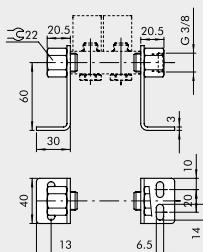

GRUNDPLATTE MIT 2 BIS 7 POSITIONEN + VERSCHRAUBUNGEN

Bestellnummer	Beschreibung	Gewicht [g]
0221000200	CSA-18-02	70
0221000300	CSA-18-03	99
0221000400	CSA-18-04	131
0221000500	CSA-18-05	162
0221000600	CSA-18-06	192
0221000700	CSA-18-07	229

VENTILE

ZUBEHÖR FÜR VENTILE REIHE 70

ZUBEHÖR: 1/4" GRUNDPLATTEN FÜR VENTILE DER REIHE 70 PNV-SOV

GRUNDPLATTE VON 2 BIS 7 POSITIONEN + VERSCHRAUBUNGEN

Bestellnummer	Beschreibung	Gewicht [g]
0222000200	CSA-14-02	89
0222000300	CSA-14-03	131
0222000400	CSA-14-04	174
0222000500	CSA-14-05	213
0222000600	CSA-14-06	252
0222000700	CSA-14-07	328

HALTEWINKEL-SATZ H120

Bestellnummer	Beschreibung	Gewicht [g]
0222000190	CSA-14-00	338

HALTEWINKEL-SATZ H60

Bestellnummer	Beschreibung	Gewicht [g]
0222000191	CSA-14-0C	242

HALTEWINKEL-SATZ H30

Bestellnummer	Beschreibung	Gewicht [g]
0222000192	CSA-14-0E	209