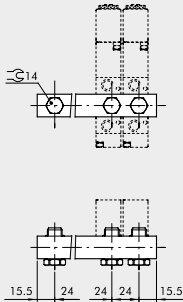

Technische Informationen

Beschreibung	Abdeckplatte, für Ventile Anschluss G 1/8
Material	Aluminium
für Ventile Anschluss	G 1/8
Ausführung	mit 3 Schrauben

Kaufmännische Daten

Zolltarifnummer	76090000
Ursprungsland	IT
eCl@ss 5.1.4	27299205
eCl@ss 9.0	27299205
UNSPSC_Code_v190501	40141616
UNSPSC_CodeDesc_v190501	Valve parts or accessories

Material Informationen

REACH SVHC1 Stoff Name	no
CAS-Nr. SVHC 1	no CAS No.
RoHS Werkstoff-Hinweis	RoHS compliant
REACH Info	no SVHC substance included

**ZUBEHÖR: 1/8" GRUNDPLATTEN FÜR REIHE 70
PNV-SOV VENTILE**

GRUNDPLATTE MIT 2 BIS 7 POSITIONEN + VERSCHRAUBUNGEN

Bestellnummer	Beschreibung	Gewicht [g]
0221000200	CSA-18-02	70
0221000300	CSA-18-03	99
0221000400	CSA-18-04	131
0221000500	CSA-18-05	162
0221000600	CSA-18-06	192
0221000700	CSA-18-07	229