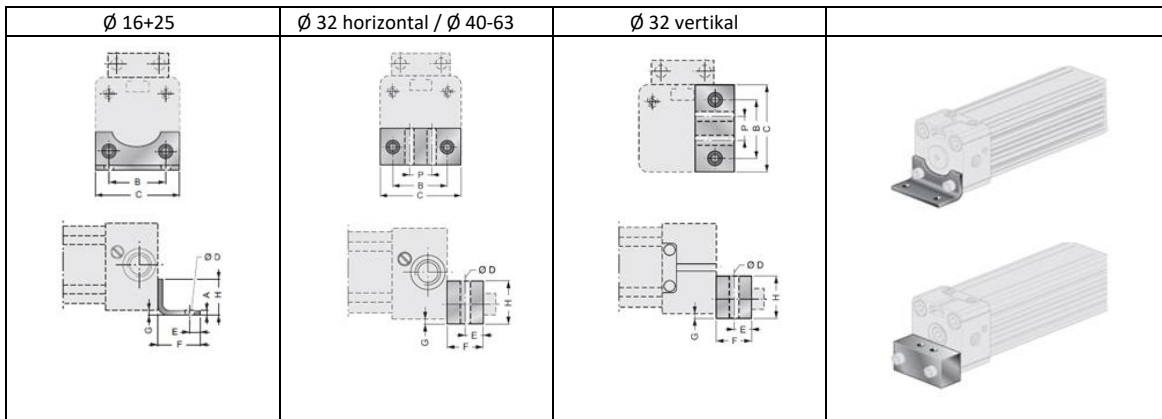

Fußbefestigung

Serie ZRL1

Artikel Nr. 129640

Typen Nr. FB.ZRL1.16

Beispielhafte Darstellung

Technische Informationen

für Zylinder	ZRL1C, ZRL1F, ZRL1S
passend für Kolben-Ø	16 mm
Ausführung	2 Stück mit 4 Schrauben
Material	Aluminium

Kaufmännische Daten

Zolltarifnummer	84129070
Ursprungsland	DE
eCl@ss 5.1.4	27299202
eCl@ss 9.0	27299202
UNSPSC_Code_v190501	27131708
UNSPSC_CodeDesc_v190501	Mounting bases for pneumatic cylinder

Zubehör für kolbenstangenlose Zylinder Serie ZRL1
Fußbefestigung für ZRL1C, ZRL1F, ZRL1S - 2 Stück mit 4 Schrauben

Artikel Nr.	Typen Nr.	Ø	A	B	C	D	E	F	G	H	P	Montageausrichtung
129640	FB.ZRL1.16	16	1,5	18	26	3,6	4,0	14	1,5	12,5	-	horizontal + vertikal
129641	FB.ZRL1.25	25	2,5	27	40	5,5	6,0	22	2,0	18,0	-	horizontal + vertikal
129642	FB.ZRL1.32	32	-	36	51	6,5	8,0	24	4,0	20,0	20	horizontal
129643	FB.ZRL1.32V		-	40	56	6,6	8,0	26	4,0	20,0	20	vertikal
129644	FB.ZRL1.40	40	-	54	71	9,0	11,5	24	2,0	20,0	30	horizontal + vertikal
129645	FB.ZRL1.50	50	-	70	80	9,0	12,5	25	1,0	25,0	45	horizontal + vertikal
129646	FB.ZRL1.63	63	-	78	105	11,0	15,0	40	2,0	40,0	48	horizontal + vertikal