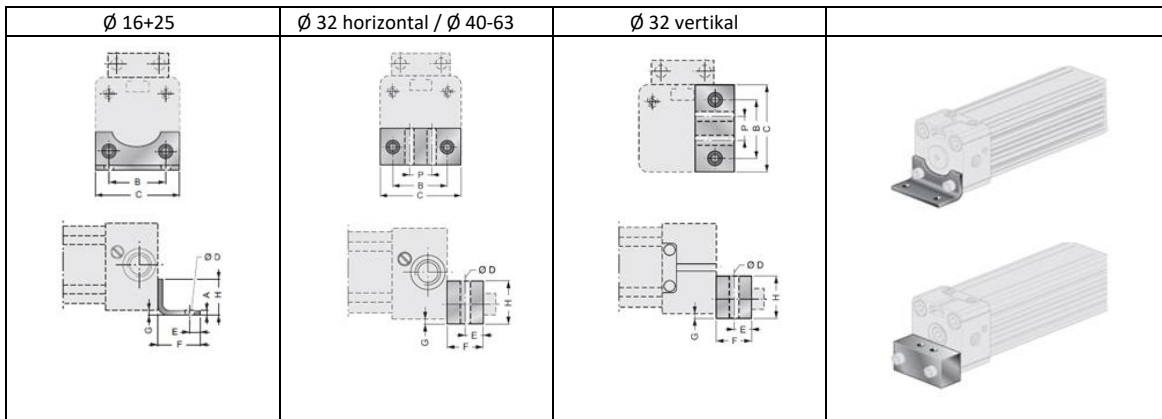

Fußbefestigung

Serie ZRL1

Artikel Nr. 129641

Typen Nr. FB.ZRL1.25

Beispielhafte Darstellung

Technische Informationen

für Zylinder	ZRL1C, ZRL1F, ZRL1S
passend für Kolben-Ø	25 mm
Ausführung	2 Stück mit 4 Schrauben
Material	Aluminium

Kaufmännische Daten

Zolltarifnummer	84129070
Ursprungsland	DE
eCl@ss 5.1.4	27299202
eCl@ss 9.0	27299202
UNSPSC_Code_v190501	27131708
UNSPSC_CodeDesc_v190501	Mounting bases for pneumatic cylinder

Zubehör für kolbenstangenlose Zylinder Serie ZRL1
Fußbefestigung für ZRL1C, ZRL1F, ZRL1S - 2 Stück mit 4 Schrauben

Artikel Nr.	Typen Nr.	Ø	A	B	C	D	E	F	G	H	P	Montageausrichtung
129640	FB.ZRL1.16	16	1,5	18	26	3,6	4,0	14	1,5	12,5	-	horizontal + vertikal
129641	FB.ZRL1.25	25	2,5	27	40	5,5	6,0	22	2,0	18,0	-	horizontal + vertikal
129642	FB.ZRL1.32	32	-	36	51	6,5	8,0	24	4,0	20,0	20	horizontal
129643	FB.ZRL1.32V		-	40	56	6,6	8,0	26	4,0	20,0	20	vertikal
129644	FB.ZRL1.40	40	-	54	71	9,0	11,5	24	2,0	20,0	30	horizontal + vertikal
129645	FB.ZRL1.50	50	-	70	80	9,0	12,5	25	1,0	25,0	45	horizontal + vertikal
129646	FB.ZRL1.63	63	-	78	105	11,0	15,0	40	2,0	40,0	48	horizontal + vertikal