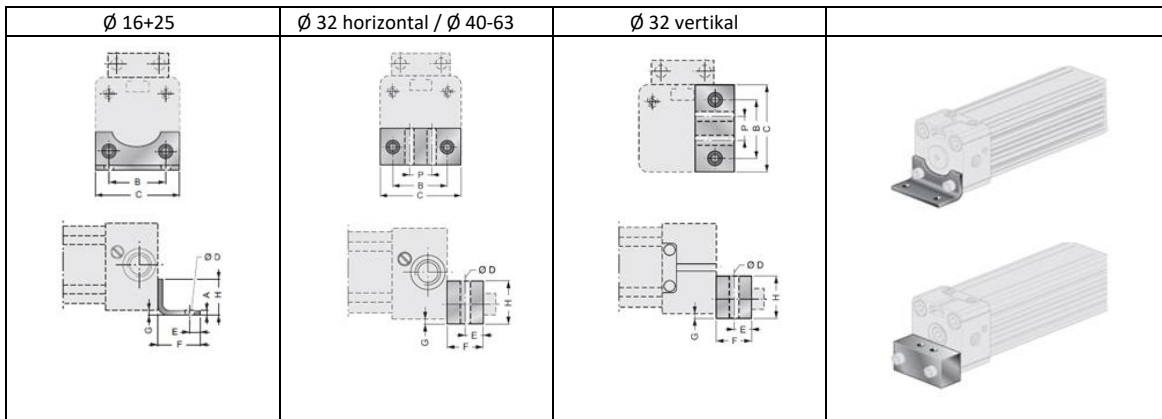

Fußbefestigung

Serie ZRL1

Artikel Nr. 129642

Typen Nr. FB.ZRL1.32

Beispielhafte Darstellung

Technische Informationen

für Zylinder	ZRL1C, ZRL1F, ZRL1S
passend für Kolben-Ø	32 mm
Ausführung	2 Stück mit 4 Schrauben
Material	Aluminium

Kaufmännische Daten

Zolltarifnummer	84129070
Ursprungsland	DE
eCl@ss 5.1.4	27299202
eCl@ss 9.0	27299202
UNSPSC_Code_v190501	27131708
UNSPSC_CodeDesc_v190501	Mounting bases for pneumatic cylinder

Zubehör für kolbenstangenlose Zylinder Serie ZRL1
Fußbefestigung für ZRL1C, ZRL1F, ZRL1S - 2 Stück mit 4 Schrauben

Artikel Nr.	Typen Nr.	Ø	A	B	C	D	E	F	G	H	P	Montageausrichtung
129640	FB.ZRL1.16	16	1,5	18	26	3,6	4,0	14	1,5	12,5	-	horizontal + vertikal
129641	FB.ZRL1.25	25	2,5	27	40	5,5	6,0	22	2,0	18,0	-	horizontal + vertikal
129642	FB.ZRL1.32	32	-	36	51	6,5	8,0	24	4,0	20,0	20	horizontal
129643	FB.ZRL1.32V		-	40	56	6,6	8,0	26	4,0	20,0	20	vertikal
129644	FB.ZRL1.40	40	-	54	71	9,0	11,5	24	2,0	20,0	30	horizontal + vertikal
129645	FB.ZRL1.50	50	-	70	80	9,0	12,5	25	1,0	25,0	45	horizontal + vertikal
129646	FB.ZRL1.63	63	-	78	105	11,0	15,0	40	2,0	40,0	48	horizontal + vertikal