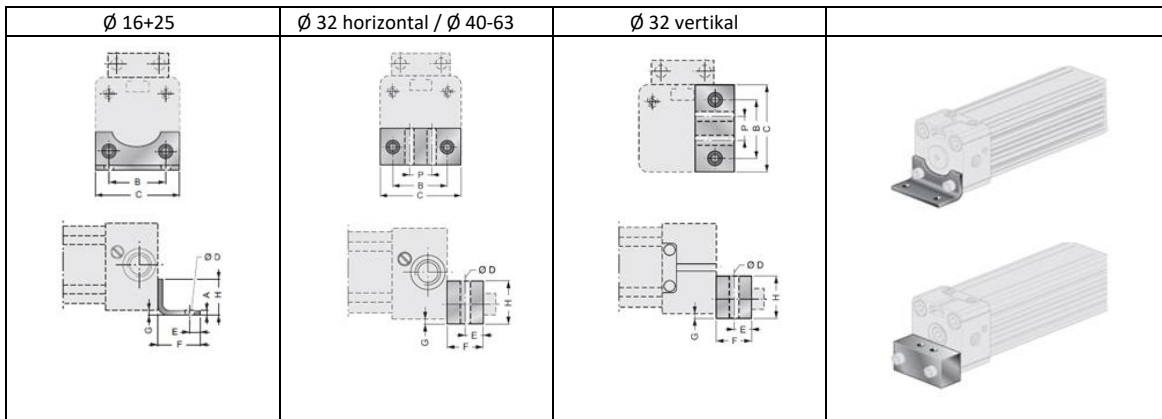

Fußbefestigung

Serie ZRL1

Artikel Nr. 129646

Typen Nr. FB.ZRL1.63

Beispielhafte Darstellung

Technische Informationen

für Zylinder	ZRL1C, ZRL1F, ZRL1S
passend für Kolben-Ø	63 mm
Ausführung	2 Stück mit 4 Schrauben
Material	Aluminium

Kaufmännische Daten

Zolltarifnummer	84129070
Ursprungsland	DE
eCl@ss 5.1.4	27299202
eCl@ss 9.0	27299202
UNSPSC_Code_v190501	27131708
UNSPSC_CodeDesc_v190501	Mounting bases for pneumatic cylinder

Zubehör für kolbenstangenlose Zylinder Serie ZRL1
Fußbefestigung für ZRL1C, ZRL1F, ZRL1S - 2 Stück mit 4 Schrauben

Artikel Nr.	Typen Nr.	Ø	A	B	C	D	E	F	G	H	P	Montageausrichtung
129640	FB.ZRL1.16	16	1,5	18	26	3,6	4,0	14	1,5	12,5	-	horizontal + vertikal
129641	FB.ZRL1.25	25	2,5	27	40	5,5	6,0	22	2,0	18,0	-	horizontal + vertikal
129642	FB.ZRL1.32	32	-	36	51	6,5	8,0	24	4,0	20,0	20	horizontal
129643	FB.ZRL1.32V		-	40	56	6,6	8,0	26	4,0	20,0	20	vertikal
129644	FB.ZRL1.40	40	-	54	71	9,0	11,5	24	2,0	20,0	30	horizontal + vertikal
129645	FB.ZRL1.50	50	-	70	80	9,0	12,5	25	1,0	25,0	45	horizontal + vertikal
129646	FB.ZRL1.63	63	-	78	105	11,0	15,0	40	2,0	40,0	48	horizontal + vertikal