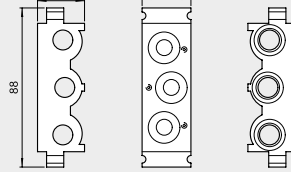

ZUBEHÖR: GRUNDPLATTEN-SYSTEME FÜR VENTILE DER REIHE 70 PNV-SOV

MODULARE GRUNDPLATTEN FÜR VENTILE DER REIHE 70 SOV-PNV

VENTILE

ZUBEHÖR FÜR VENTILE REIHE 70

	1/8"	1/4"	
Ziffer	Bestellnummer	Bestellnummer	Beschreibung
①	0226004150	0226005150	Modulare Grundplatte
②	0226004201	0226005201	Endplatte ohne O-Ringe
③	0226004200	0226005200	Endplatte mit O-Ringen
④	0226004300	0226005300	Einspeisung Oben
⑤	0226004600	0226005600	Adapter für Omega-Schiene
⑥	0226004000	0226005000	Zwischenstopfen (Kanalteller)
⑦	0226004500	0226005500	Blindplatte
⑧	0226004001	0226005001	Stopfen 3/2
⑨	0226006600	-	Größenadapter

① MODULARE GRUNDPLATTE

1/8"

1/4"

Bestellnummer	Beschreibung	Gewicht [g]
0226004150	Modulare Grundplatte 1/8"	110
0226005150	Modulare Grundplatte 1/4"	131

② ENDPLATTE OHNE O-RINGE

1/8"

1/4"

Bestellnummer	Beschreibung	Gewicht [g]
0226004201	Endplatte ohne O-Ringe 1/8"	52
0226005201	Endplatte ohne O-Ringe 1/4"	57

③ ENDPLATTE MIT O-RINGEN

1/8"

1/4"

Bestellnummer	Beschreibung	Gewicht [g]
0226004200	Endplatte mit O-Ringen 1/8"	74
0226005200	Endplatte mit O-Ringen 1/4"	80

④ ZWISCHENPLATTE / ZULUFT VON OBEN

1/8"

1/4"

Bestellnummer	Beschreibung	Gewicht [g]
0226004300	Einspeisung Oben 1/8"	93
0226005300	Einspeisung Oben 1/4"	109