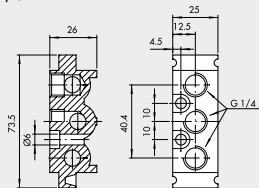

① MODULARE GRUNDPLATTE

1/8"

1/4"

Bestellnummer	Beschreibung	Gewicht [g]
0226004150	Modulare Grundplatte 1/8"	110
0226005150	Modulare Grundplatte 1/4"	131

② ENDPLATTE OHNE O-RINGE

1/8"

1/4"

Bestellnummer	Beschreibung	Gewicht [g]
0226004201	Endplatte ohne O-Ringe 1/8"	52
0226005201	Endplatte ohne O-Ringe 1/4"	57

③ ENDPLATTE MIT O-RINGEN

1/8"

1/4"

Bestellnummer	Beschreibung	Gewicht [g]
0226004200	Endplatte mit O-Ringen 1/8"	74
0226005200	Endplatte mit O-Ringen 1/4"	80

④ ZWISCHENPLATTE / ZULUFT VON OBEN

1/8"

1/4"

Bestellnummer	Beschreibung	Gewicht [g]
0226004300	Einspeisung Oben 1/8"	93
0226005300	Einspeisung Oben 1/4"	109

⑤ ADAPTER FÜR OMEGA-SCHIENE (DIN EN 50022)

1/8"

1/4"

Bestellnummer	Beschreibung	Gewicht [g]
0226004600	Adapter für Omega-Schiene 1/8"	46
0226005600	Adapter für Omega-Schiene 1/4"	46

Hinweis: Auch für Mehrfach-Grundplatten