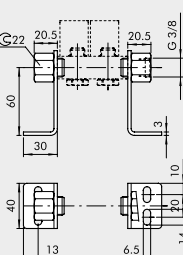

VENTILE

ZUBEHÖR FÜR VENTILE REIHE 70

ZUBEHÖR: 1/4" GRUNDPLATTEN FÜR VENTILE DER REIHE 70 PNV-SOV

GRUNDPLATTE VON 2 BIS 7 POSITIONEN + VERSCHRAUBUNGEN

Bestellnummer	Beschreibung	Gewicht [g]
0222000200	CSA-14-02	89
0222000300	CSA-14-03	131
0222000400	CSA-14-04	174
0222000500	CSA-14-05	213
0222000600	CSA-14-06	252
0222000700	CSA-14-07	328

HALTEWINKEL-SATZ H120

Bestellnummer	Beschreibung	Gewicht [g]
0222000190	CSA-14-00	338

HALTEWINKEL-SATZ H60

Bestellnummer	Beschreibung	Gewicht [g]
0222000191	CSA-14-0C	242

HALTEWINKEL-SATZ H30

Bestellnummer	Beschreibung	Gewicht [g]
0222000192	CSA-14-0E	209