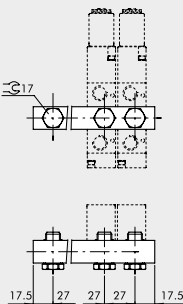

GRUNDPLATTE MIT 2 BIS 7 POSITIONEN + VERSCHRAUBUNGEN

Bestellnummer	Beschreibung	Gewicht [g]
0221000200	CSA-18-02	70
0221000300	CSA-18-03	99
0221000400	CSA-18-04	131
0221000500	CSA-18-05	162
0221000600	CSA-18-06	192
0221000700	CSA-18-07	229

HALTEWINKEL-SATZ H120

Bestellnummer	Beschreibung	Gewicht [g]
0221000190	CSA-18-00	309

HALTEWINKEL-SATZ H60

Bestellnummer	Beschreibung	Gewicht [g]
0221000191	CSA-18-0C	213

HALTEWINKEL-SATZ H30

Bestellnummer	Beschreibung	Gewicht [g]
0221000192	CSA-18-0E	181

VENTILE

ZUBEHÖR FÜR VENTILE REIHE 70

ZUBEHÖR: 1/4" GRUNDPLATTEN FÜR VENTILE DER REIHE 70 PNV-SOV

GRUNDPLATTE VON 2 BIS 7 POSITIONEN + VERSCHRAUBUNGEN

Bestellnummer	Beschreibung	Gewicht [g]
0222000200	CSA-14-02	89
0222000300	CSA-14-03	131
0222000400	CSA-14-04	174
0222000500	CSA-14-05	213
0222000600	CSA-14-06	252
0222000700	CSA-14-07	328

HALTEWINKEL-SATZ H120

Bestellnummer	Beschreibung	Gewicht [g]
0222000190	CSA-14-00	338

HALTEWINKEL-SATZ H60

Bestellnummer	Beschreibung	Gewicht [g]
0222000191	CSA-14-0C	242

HALTEWINKEL-SATZ H30

Bestellnummer	Beschreibung	Gewicht [g]
0222000192	CSA-14-0E	209