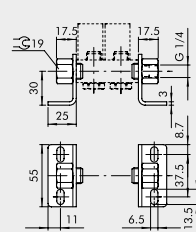

GRUNDPLATTE MIT 2 BIS 7 POSITIONEN + VERSCHRAUBUNGEN

Bestellnummer	Beschreibung	Gewicht [g]
0221000200	CSA-18-02	70
0221000300	CSA-18-03	99
0221000400	CSA-18-04	131
0221000500	CSA-18-05	162
0221000600	CSA-18-06	192
0221000700	CSA-18-07	229

HALTEWINKEL-SATZ H120

Bestellnummer	Beschreibung	Gewicht [g]
0221000190	CSA-18-00	309

HALTEWINKEL-SATZ H60

Bestellnummer	Beschreibung	Gewicht [g]
0221000191	CSA-18-0C	213

HALTEWINKEL-SATZ H30

Bestellnummer	Beschreibung	Gewicht [g]
0221000192	CSA-18-0E	181