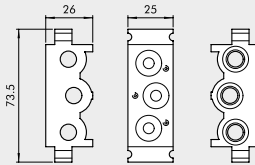

HALTEWINKEL-SATZ H120

Bestellnummer	Beschreibung	Gewicht [g]
0222000190	CSA-14-00	338

HALTEWINKEL-SATZ H60

Bestellnummer	Beschreibung	Gewicht [g]
0222000191	CSA-14-0C	242

HALTEWINKEL-SATZ H30

Bestellnummer	Beschreibung	Gewicht [g]
0222000192	CSA-14-0E	209

ZUBEHÖR: GRUNDPLATTEN-SYSTEME FÜR VENTILE DER REIHE 70 PNV-SOV

MODULARE GRUNDPLATTEN FÜR VENTILE DER REIHE 70 SOV-PNV

VENTILE

ZUBEHÖR FÜR VENTILE REIHE 70

	1/8"	1/4"	
Ziffer	Bestellnummer	Bestellnummer	Beschreibung
①	0226004150	0226005150	Modulare Grundplatte
②	0226004201	0226005201	Endplatte ohne O-Ringe
③	0226004200	0226005200	Endplatte mit O-Ringen
④	0226004300	0226005300	Einspeisung Oben
⑤	0226004600	0226005600	Adapter für Omega-Schiene
⑥	0226004000	0226005000	Zwischenstopfen (Kanalteller)
⑦	0226004500	0226005500	Blindplatte
⑧	0226004001	0226005001	Stopfen 3/2
⑨	0226006600	-	Größenadapter

① MODULARE GRUNDPLATTE

1/8"

1/4"

Bestellnummer	Beschreibung	Gewicht [g]
0226004150	Modulare Grundplatte 1/8"	110
0226005150	Modulare Grundplatte 1/4"	131

② ENDPLATTE OHNE O-RINGE

1/8"

1/4"

Bestellnummer	Beschreibung	Gewicht [g]
0226004201	Endplatte ohne O-Ringe 1/8"	52
0226005201	Endplatte ohne O-Ringe 1/4"	57

③ ENDPLATTE MIT O-RINGEN

1/8"

1/4"

Bestellnummer	Beschreibung	Gewicht [g]
0226004200	Endplatte mit O-Ringen 1/8"	74
0226005200	Endplatte mit O-Ringen 1/4"	80

④ ZWISCHENPLATTE / ZULUFT VON OBEN

1/8"

1/4"

Bestellnummer	Beschreibung	Gewicht [g]
0226004300	Einspeisung Oben 1/8"	93
0226005300	Einspeisung Oben 1/4"	109