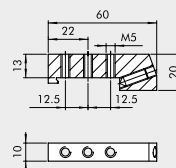

① MODULARE GRUNDPLATTE

1/8"

1/4"

Bestellnummer	Beschreibung	Gewicht [g]
0226004150	Modulare Grundplatte 1/8"	110
0226005150	Modulare Grundplatte 1/4"	131

② ENDPLATTE OHNE O-RINGE

1/8"

1/4"

Bestellnummer	Beschreibung	Gewicht [g]
0226004201	Endplatte ohne O-Ringe 1/8"	52
0226005201	Endplatte ohne O-Ringe 1/4"	57

③ ENDPLATTE MIT O-RINGEN

1/8"

1/4"

Bestellnummer	Beschreibung	Gewicht [g]
0226004200	Endplatte mit O-Ringen 1/8"	74
0226005200	Endplatte mit O-Ringen 1/4"	80

④ ZWISCHENPLATTE / ZULUFT VON OBEN

1/8"

1/4"

Bestellnummer	Beschreibung	Gewicht [g]
0226004300	Einspeisung Oben 1/8"	93
0226005300	Einspeisung Oben 1/4"	109

⑤ ADAPTER FÜR OMEGA-SCHIENE (DIN EN 50022)

1/8"

1/4"

Bestellnummer	Beschreibung	Gewicht [g]
0226004600	Adapter für Omega-Schiene 1/8"	46
0226005600	Adapter für Omega-Schiene 1/4"	46

Hinweis: Auch für Mehrfach-Grundplatten