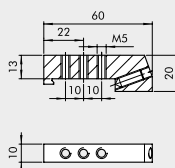

① MODULARE GRUNDPLATTE

1/8"

1/4"

Bestellnummer	Beschreibung	Gewicht [g]
0226004150	Modulare Grundplatte 1/8"	110
0226005150	Modulare Grundplatte 1/4"	131

② ENDPLATTE OHNE O-RINGE

1/8"

1/4"

Bestellnummer	Beschreibung	Gewicht [g]
0226004201	Endplatte ohne O-Ringe 1/8"	52
0226005201	Endplatte ohne O-Ringe 1/4"	57

③ ENDPLATTE MIT O-RINGEN

1/8"

1/4"

Bestellnummer	Beschreibung	Gewicht [g]
0226004200	Endplatte mit O-Ringen 1/8"	74
0226005200	Endplatte mit O-Ringen 1/4"	80

④ ZWISCHENPLATTE / ZULUFT VON OBEN

1/8"

1/4"

Bestellnummer	Beschreibung	Gewicht [g]
0226004300	Einspeisung Oben 1/8"	93
0226005300	Einspeisung Oben 1/4"	109

⑤ ADAPTER FÜR OMEGA-SCHIENE (DIN EN 50022)

1/8"

1/4"

Bestellnummer	Beschreibung	Gewicht [g]
0226004600	Adapter für Omega-Schiene 1/8"	46
0226005600	Adapter für Omega-Schiene 1/4"	46

Hinweis: Auch für Mehrfach-Grundplatten