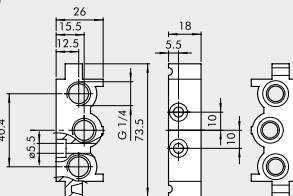

① MODULARE GRUNDPLATTE

1/8"

1/4"

Bestellnummer	Beschreibung	Gewicht [g]
0226004150	Modulare Grundplatte 1/8"	110
0226005150	Modulare Grundplatte 1/4"	131

② ENDPLATTE OHNE O-RINGE

1/8"

1/4"

Bestellnummer	Beschreibung	Gewicht [g]
0226004201	Endplatte ohne O-Ringe 1/8"	52
0226005201	Endplatte ohne O-Ringe 1/4"	57

③ ENDPLATTE MIT O-RINGEN

1/8"

1/4"

Bestellnummer	Beschreibung	Gewicht [g]
0226004200	Endplatte mit O-Ringen 1/8"	74
0226005200	Endplatte mit O-Ringen 1/4"	80

④ ZWISCHENPLATTE / ZULUFT VON OBEN

1/8"

1/4"

Bestellnummer	Beschreibung	Gewicht [g]
0226004300	Einspeisung Oben 1/8"	93
0226005300	Einspeisung Oben 1/4"	109

⑤ ADAPTER FÜR OMEGA-SCHIENE (DIN EN 50022)

1/8"

1/4"

Bestellnummer	Beschreibung	Gewicht [g]
0226004600	Adapter für Omega-Schiene 1/8"	46
0226005600	Adapter für Omega-Schiene 1/4"	46

Hinweis: Auch für Mehrfach-Grundplatten