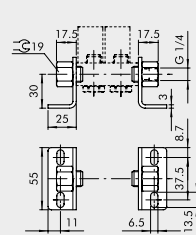

**GRUNDPLATTE MIT 2 BIS 7 POSITIONEN + VERSCHRAUBUNGEN**

Bestellnummer	Beschreibung	Gewicht [g]
0221000200	CSA-18-02	70
0221000300	CSA-18-03	99
0221000400	CSA-18-04	131
0221000500	CSA-18-05	162
0221000600	CSA-18-06	192
0221000700	CSA-18-07	229

**HALTEWINKEL-SATZ H120**

Bestellnummer	Beschreibung	Gewicht [g]
0221000190	CSA-18-00	309

**HALTEWINKEL-SATZ H60**

Bestellnummer	Beschreibung	Gewicht [g]
0221000191	CSA-18-0C	213

**HALTEWINKEL-SATZ H30**

Bestellnummer	Beschreibung	Gewicht [g]
0221000192	CSA-18-0E	181

**HALTEWINKEL-SATZ H120**

Bestellnummer	Beschreibung	Gewicht [g]
0222000190	CSA-14-00	338

**HALTEWINKEL-SATZ H60**

Bestellnummer	Beschreibung	Gewicht [g]
0222000191	CSA-14-0C	242

**HALTEWINKEL-SATZ H30**

Bestellnummer	Beschreibung	Gewicht [g]
0222000192	CSA-14-0E	209