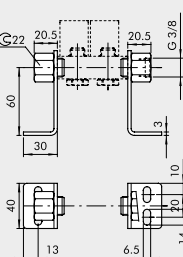

**HALTEWINKEL-SATZ H120**

Bestellnummer	Beschreibung	Gewicht [g]
0221000190	CSA-18-00	309

**HALTEWINKEL-SATZ H60**

Bestellnummer	Beschreibung	Gewicht [g]
0221000191	CSA-18-0C	213

**HALTEWINKEL-SATZ H30**

Bestellnummer	Beschreibung	Gewicht [g]
0221000192	CSA-18-0E	181

VENTILE

ZUBEHÖR FÜR VENTILE REIHE 70

**ZUBEHÖR: 1/4" GRUNDPLATTEN FÜR VENTILE DER REIHE 70 PNV-SOV**

**GRUNDPLATTE VON 2 BIS 7 POSITIONEN + VERSCHRAUBUNGEN**

Bestellnummer	Beschreibung	Gewicht [g]
0222000200	CSA-14-02	89
0222000300	CSA-14-03	131
0222000400	CSA-14-04	174
0222000500	CSA-14-05	213
0222000600	CSA-14-06	252
0222000700	CSA-14-07	328

**HALTEWINKEL-SATZ H120**

Bestellnummer	Beschreibung	Gewicht [g]
0222000190	CSA-14-00	338

**HALTEWINKEL-SATZ H60**

Bestellnummer	Beschreibung	Gewicht [g]
0222000191	CSA-14-0C	242

**HALTEWINKEL-SATZ H30**

Bestellnummer	Beschreibung	Gewicht [g]
0222000192	CSA-14-0E	209