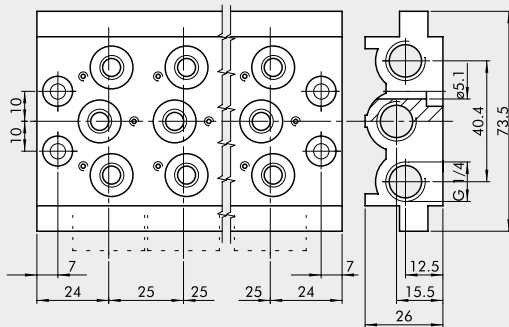

1/4"

Bestellnummer	Beschreibung	Gewicht [g]
0226004500	Blindplatte 1/8"	23
0226005500	Blindplatte 1/4"	29

⑧ STOPFEN FÜR 3/2-WEGE

1/8"

1/4"

Bestellnummer	Beschreibung	Gewicht [g]
0226004001	Stopfen 3/2 1/8"	2
0226005001	Stopfen 3/2 1/4"	4

⑨ GRÖSSEN-ADAPTER 1/8" - 1/4"

Bestellnummer	Beschreibung	Gewicht [g]
0226006600	Adapter Grösse 1/8", 1/4"	177

ANMERKUNGEN

**ZUBEHÖR: MEHRFACH-GRUNDPLATTEN FÜR VENTILE DER REIHE 70 PNV-SOV**

**MEHRFACH-GRUNDPLATTEN 1/8"**

Bestellnummer	Beschreibung	Typ	Gewicht [g]
0223000201	2-fach Grundplatte	CVM-18-02	236
0223000301	3-fach Grundplatte	CVM-18-03	321
0223000401	4-fach Grundplatte	CVM-18-04	407
0223000501	5-fach Grundplatte	CVM-18-05	494
0223000601	6-fach Grundplatte	CVM-18-06	587
0223000701	7-fach Grundplatte	CVM-18-07	711
0223000801	8-fach Grundplatte	CVM-18-08	760
0223000901	9-fach Grundplatte	CVM-18-09	842
0223001001	10-fach Grundplatte	CVM-18-10	923