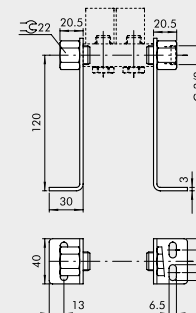

**GRUNDPLATTE MIT 2 BIS 7 POSITIONEN + VERSCHRAUBUNGEN**

Bestellnummer	Beschreibung	Gewicht [g]
0221000200	CSA-18-02	70
0221000300	CSA-18-03	99
0221000400	CSA-18-04	131
0221000500	CSA-18-05	162
0221000600	CSA-18-06	192
0221000700	CSA-18-07	229

**HALTEWINKEL-SATZ H120**

Bestellnummer	Beschreibung	Gewicht [g]
0221000190	CSA-18-00	309

**HALTEWINKEL-SATZ H60**

Bestellnummer	Beschreibung	Gewicht [g]
0221000191	CSA-18-0C	213

**HALTEWINKEL-SATZ H30**

Bestellnummer	Beschreibung	Gewicht [g]
0221000192	CSA-18-0E	181

VENTILE

ZUBEHÖR FÜR VENTILE REIHE 70

**ZUBEHÖR: 1/4" GRUNDPLATTEN FÜR VENTILE DER REIHE 70 PNV-SOV**

**GRUNDPLATTE VON 2 BIS 7 POSITIONEN + VERSCHRAUBUNGEN**

Bestellnummer	Beschreibung	Gewicht [g]
0222000200	CSA-14-02	89
0222000300	CSA-14-03	131
0222000400	CSA-14-04	174
0222000500	CSA-14-05	213
0222000600	CSA-14-06	252
0222000700	CSA-14-07	328

**HALTEWINKEL-SATZ H120**

Bestellnummer	Beschreibung	Gewicht [g]
0222000190	CSA-14-00	338

**HALTEWINKEL-SATZ H60**

Bestellnummer	Beschreibung	Gewicht [g]
0222000191	CSA-14-0C	242

**HALTEWINKEL-SATZ H30**

Bestellnummer	Beschreibung	Gewicht [g]
0222000192	CSA-14-0E	209