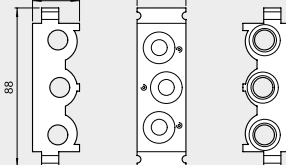

**HALTEWINKEL-SATZ H120**

Bestellnummer	Beschreibung	Gewicht [g]
0222000190	CSA-14-00	338

**HALTEWINKEL-SATZ H60**

Bestellnummer	Beschreibung	Gewicht [g]
0222000191	CSA-14-0C	242

**HALTEWINKEL-SATZ H30**

Bestellnummer	Beschreibung	Gewicht [g]
0222000192	CSA-14-0E	209

**ZUBEHÖR: GRUNDPLATTEN-SYSTEME FÜR VENTILE DER REIHE 70 PNV-SOV**

**MODULARE GRUNDPLATTEN FÜR VENTILE DER REIHE 70 SOV-PNV**

VENTILE

ZUBEHÖR FÜR VENTILE REIHE 70

Ziffer	1/8"	1/4"	Beschreibung
①	0226004150	0226005150	Modulare Grundplatte
②	0226004201	0226005201	Endplatte ohne O-Ringe
③	0226004200	0226005200	Endplatte mit O-Ringen
④	0226004300	0226005300	Einspeisung Oben
⑤	0226004600	0226005600	Adapter für Omega-Schiene
⑥	0226004000	0226005000	Zwischenstopfen (Kanalteller)
⑦	0226004500	0226005500	Blindplatte
⑧	0226004001	0226005001	Stopfen 3/2
⑨	0226006600	-	Größenadapter

① MODULARE GRUNDPLATTE

1/8"

1/4"

Bestellnummer	Beschreibung	Gewicht [g]
0226004150	Modulare Grundplatte 1/8"	110
0226005150	Modulare Grundplatte 1/4"	131

② ENDPLATTE OHNE O-RINGE

1/8"

1/4"

Bestellnummer	Beschreibung	Gewicht [g]
0226004201	Endplatte ohne O-Ringe 1/8"	52
0226005201	Endplatte ohne O-Ringe 1/4"	57

③ ENDPLATTE MIT O-RINGEN

1/8"

1/4"

Bestellnummer	Beschreibung	Gewicht [g]
0226004200	Endplatte mit O-Ringen 1/8"	74
0226005200	Endplatte mit O-Ringen 1/4"	80

④ ZWISCHENPLATTE / ZULUFT VON OBEN

1/8"

1/4"

Bestellnummer	Beschreibung	Gewicht [g]
0226004300	Einspeisung Oben 1/8"	93
0226005300	Einspeisung Oben 1/4"	109