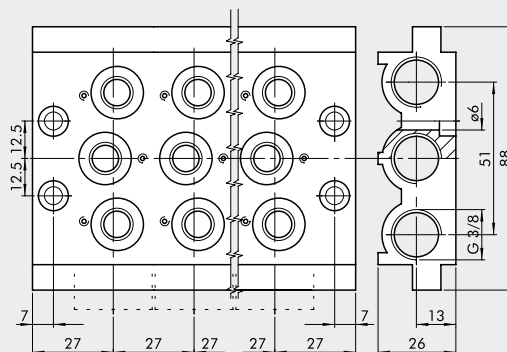

MEHRFACH-GRUNDPLATTEN 1/4"

Bestellnummer	Beschreibung	Typ	Gewicht [g]
0224000201	2-fach Grundplatte	CVM-14-02	296
0224000301	3-fach Grundplatte	CVM-14-03	406
0224000401	4-fach Grundplatte	CVM-14-04	515
0224000501	5-fach Grundplatte	CVM-14-05	624
0224000601	6-fach Grundplatte	CVM-14-06	733
0224000701	7-fach Grundplatte	CVM-14-07	845
0224000801	8-fach Grundplatte	CVM-14-08	956
0224000901	9-fach Grundplatte	CVM-14-09	1055
0224001001	10-fach Grundplatte	CVM-14-10	1086

DICHTUNGSSATZ

Bestellnummer	Beschreibung	Gewicht [g]
0226004701	Dichtungssatz für 1/8" Grundplatte	5
0226005701	Dichtungssatz für 1/4" Grundplatte	5

VENTILE

ZUBEHÖR FÜR VENTILE REIHE 70