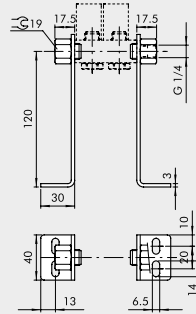

## Technische Informationen

Beschreibung	Modulare Grundplatte für Grundplattensystem
für Ventile Anschluss	G 1/4
Ausführung	mit 5 Schrauben, 2 Verbindungsklammern und 6 Dichtungen
Gehäuse	Aluminium

**GRUNDPLATTE MIT 2 BIS 7 POSITIONEN + VERSCHRAUBUNGEN**

Bestellnummer	Beschreibung	Gewicht [g]
0221000200	CSA-18-02	70
0221000300	CSA-18-03	99
0221000400	CSA-18-04	131
0221000500	CSA-18-05	162
0221000600	CSA-18-06	192
0221000700	CSA-18-07	229

**HALTEWINKEL-SATZ H120**

Bestellnummer	Beschreibung	Gewicht [g]
0221000190	CSA-18-00	309

**HALTEWINKEL-SATZ H60**

Bestellnummer	Beschreibung	Gewicht [g]
0221000191	CSA-18-0C	213

**HALTEWINKEL-SATZ H30**

Bestellnummer	Beschreibung	Gewicht [g]
0221000192	CSA-18-0E	181