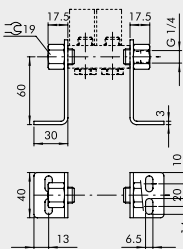

## Technische Informationen

Beschreibung	Modulare Grundplatte für Grundplattensystem
für Ventile Anschluss	G 1/4
Ausführung	mit 5 Schrauben, 2 Verbindungsklammern und 6 Dichtungen
Gehäuse	Aluminium

**GRUNDPLATTE MIT 2 BIS 7 POSITIONEN + VERSCHRAUBUNGEN**

Bestellnummer	Beschreibung	Gewicht [g]
0221000200	CSA-18-02	70
0221000300	CSA-18-03	99
0221000400	CSA-18-04	131
0221000500	CSA-18-05	162
0221000600	CSA-18-06	192
0221000700	CSA-18-07	229

**HALTEWINKEL-SATZ H120**

Bestellnummer	Beschreibung	Gewicht [g]
0221000190	CSA-18-00	309

**HALTEWINKEL-SATZ H60**

Bestellnummer	Beschreibung	Gewicht [g]
0221000191	CSA-18-0C	213

**HALTEWINKEL-SATZ H30**

Bestellnummer	Beschreibung	Gewicht [g]
0221000192	CSA-18-0E	181