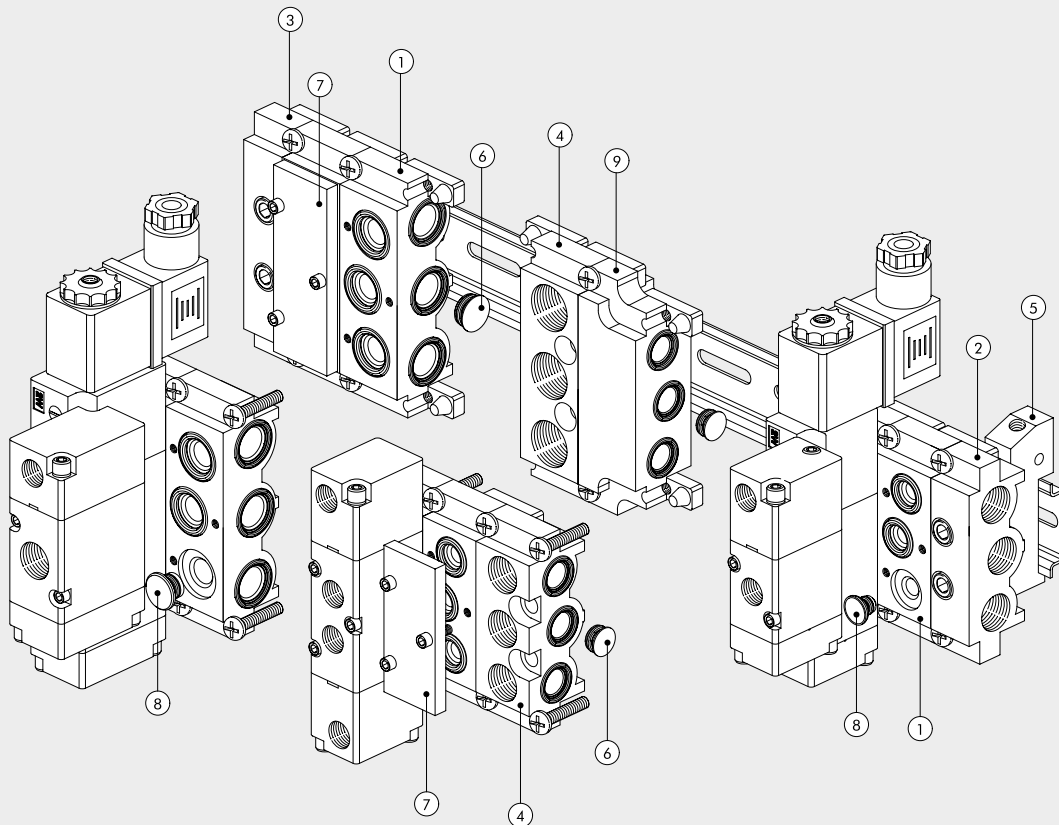

## Technische Informationen

Beschreibung	Modulare Grundplatte für Grundplattensystem
für Ventile Anschluss	G 1/4
Ausführung	mit 5 Schrauben, 2 Verbindungsklammern und 6 Dichtungen
Gehäuse	Aluminium

VENTILE

ZUBEHÖR FÜR VENTILE REIHE 70

**ZUBEHÖR: 1/4" GRUNDPLATTEN FÜR VENTILE DER REIHE 70 PNV-SOV**

**GRUNDPLATTE VON 2 BIS 7 POSITIONEN + VERSCHRAUBUNGEN**

Bestellnummer	Beschreibung	Gewicht [g]
0222000200	CSA-14-02	89
0222000300	CSA-14-03	131
0222000400	CSA-14-04	174
0222000500	CSA-14-05	213
0222000600	CSA-14-06	252
0222000700	CSA-14-07	328

**HALTEWINKEL-SATZ H120**

Bestellnummer	Beschreibung	Gewicht [g]
0222000190	CSA-14-00	338

**HALTEWINKEL-SATZ H60**

Bestellnummer	Beschreibung	Gewicht [g]
0222000191	CSA-14-0C	242

**HALTEWINKEL-SATZ H30**

Bestellnummer	Beschreibung	Gewicht [g]
0222000192	CSA-14-0E	209

**ZUBEHÖR: GRUNDPLATTEN-SYSTEME FÜR VENTILE DER REIHE 70 PNV-SOV**

**MODULARE GRUNDPLATTEN FÜR VENTILE DER REIHE 70 SOV-PNV**

VENTILE

ZUBEHÖR FÜR VENTILE REIHE 70

Ziffer	1/8"	1/4"	Beschreibung
①	0226004150	0226005150	Modulare Grundplatte
②	0226004201	0226005201	Endplatte ohne O-Ringe
③	0226004200	0226005200	Endplatte mit O-Ringen
④	0226004300	0226005300	Einspeisung Oben
⑤	0226004600	0226005600	Adapter für Omega-Schiene
⑥	0226004000	0226005000	Zwischenstopfen (Kanalteller)
⑦	0226004500	0226005500	Blindplatte
⑧	0226004001	0226005001	Stopfen 3/2
⑨	0226006600	-	Größenadapter