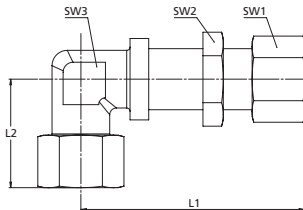

# Winkel-Schottverschraubung

Stahl verzinkt nach DIN 2353

Artikel Nr. 159235

Typen Nr. WSV28LST

Beispielhafte Darstellung

Winkel-Schottverschraubung, leichte Ausführung

## Technische Informationen

Material	Stahl verzinkt (DIN 2353)
PN	160 bar
L1	86 mm
L2	47 mm
SW 1	41 mm