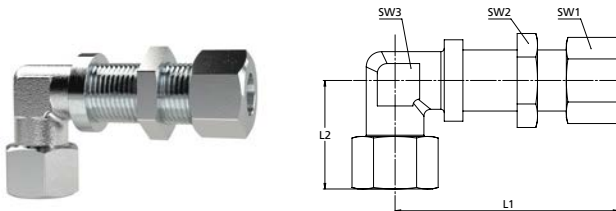

# Winkel-Schottverschraubung

Stahl verzinkt nach DIN 2353

Artikel Nr. 159240

Typen Nr. WSV14SST

Beispielhafte Darstellung

Winkel-Schottverschraubung, schwere Ausführung

## Technische Informationen

Material	Stahl verzinkt (DIN 2353)
PN	630 bar
L1	73 mm
L2	40 mm
SW 1	27 mm