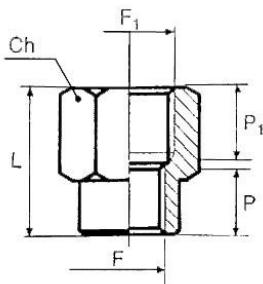

Verlängerungsstück, 2 x Innengewinde, zylindrisch

Artikel Nr.	Typen Nr.	Gewinde F	Gewinde F1	Ch mm	P mm	P1 mm	L mm
111520	231.01-N	M5	G 1/8	14	5,0	8,0	13,5
111521	231.02-N	G 1/8	G 1/4	17	8,0	8,0	21,5
111522	231.03-N	G 1/8	G 3/8	22	7,0	10,0	23,5
111523	231.04-N	G 1/4	G 3/8	22	9,0	10,0	25,5
111524	231.05-N	G 1/4	G 1/2	24	9,0	11,0	28,5
111525	231.06-N	G 3/8	G 1/2	24	11,0	11,0	29,5
111526	231.07-N	G 1/2	G 3/4	32	11,5	16,5	30,0
111527	231.08-N	G 1/2	G 1/8	24	-	-	24,0
111528	231.09-N	G 1	G 3/4	38	-	-	25,0

Verlängerungsstück, lang, zylindrisch

Artikel Nr.	Typen Nr.	Außen- gewinde F	Innen- gewinde F1	Ch mm	P mm	L mm	P1 mm
111529	234.01-N	G 1/8	G 1/8	14	6,0	22,0	8,0
111530	234.02-N	G 1/8	G 1/8	14	6,0	42,0	8,0
111531	234.03-N	G 1/8	G 1/8	14	6,0	51,0	6,0
111532	234.04-N	G 1/8	G 1/8	14	6,0	100,0	8,0
111533	234.05-N	G 1/4	G 1/4	17	8,0	35,0	11,0
111534	234.06-N	G 1/4	G 1/4	17	8,0	51,0	11,0
111535	234.07-N	G 1/4	G 1/4	17	8,0	100,0	11,0