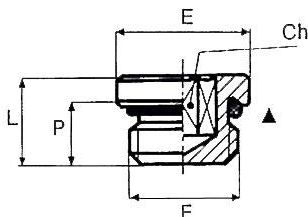

253.102

Verschlusschraube mit Innensechskant, ohne Bund

Artikel Nr.	Typen Nr.	Gewinde A	H mm	P mm	Ch mm
111397	253.101-N	R 1/8	8,0	4,0	5
111397 = Auslaufartikel. Artikel nicht mehr verfügbar. Ersatzartikel 137938 (MSN290ROB18)					
111398	253.102-N	R 1/4	10,0	5,0	6
111398 = Auslaufartikel. Artikel nicht mehr verfügbar. Ersatzartikel 137939 (MSN290ROB14)					
111399	253.103-N	R 3/8	10,0	6,0	8
111399 = Auslaufartikel. Artikel nicht mehr verfügbar. Ersatzartikel 137940 (MSN290ROB38)					
111400	253.104-N	R 1/2	12,0	8,0	10
111400 = Auslaufartikel. Artikel nicht mehr verfügbar. Ersatzartikel 137941 (MSN290ROB12)					

233.05-N

Verschlusschraube mit Innensechskant, mit NBR O-Ring

Artikel Nr.	Typen Nr.	Gewinde F	Innen-Sechskant Ch mm	P mm	L mm	E mm	O-Ring mm	Max. Anzugsdrehmomente Nm
111408	233.01-N	M5	2,5	4,0	6,5	8,0	3,5x1,2	1,2
111409	233.02-N	G 1/8	3	7,0	9,5	15,0	7,66x1,78	2,5
111410	233.03-N	G 1/4	6	8,0	11,0	18,0	10,82x1,78	8
111411	233.04-N	G 3/8	8	9,0	12,5	21,0	14,00x1,78	10
111412	233.05-N	G 1/2	10	11,0	14,5	26,0	17,13x2,62	15
111413	233.06-N	G 3/4	17	15,5	20,0	34,0	-	-
111414	233.07-N	G 1	19	16,0	21,0	38,0	-	-