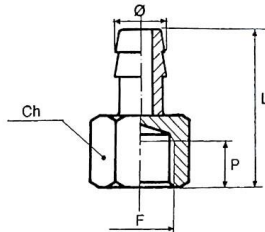

239.515

Einschraubschlauchtülle, zylindrisch, mit O-Ring

Artikel Nr.	Typen Nr.	für Schlauch Ø mm	Gewinde F	Ch mm	P mm	L mm	O-Ring mm
111467	239.501	LW 5	G 1/8	14	6,5	30,0	7,66x1,78
111468	239.502	LW 7	G 1/8	15	6,0	31,0	7,66x1,78
111469	239.503	LW 8	G 1/8	15	6,0	31,0	7,66x1,78
111470	239.505	LW 5	G 1/4	17	8,0	32,0	10,82x1,78
111471	N239.506-N	LW 7	G 1/4	17	8,0	32,0	10,82x1,78
111472	239.507	LW 8	G 1/4	18	8,0	33,0	10,82x1,78
111473	N239.508-N	LW 9	G 1/4	17	8,0	33,0	10,82x1,78
111474	239.509	LW 11	G 1/4	18	8,0	33,0	10,82x1,78
111475	N239.520-N	LW 12	G 1/4	18	8,0	33,0	10,82x1,78
111476	N239.521-N	LW 5	G 3/8	20	9,0	33,0	14,00x1,78
111477	N239.522-N	LW 7	G 3/8	20	9,0	33,0	14,00x1,78
111478	239.510	LW 8	G 3/8	21	9,0	34,0	14,00x1,78
111479	N239.511-N	LW 9	G 3/8	20	9,0	34,0	14,00x1,78
111480	239.512	LW 11	G 3/8	21	9,0	34,0	14,00x1,78
111481	N239.513-N	LW 12	G 3/8	20	9,0	34,0	14,00x1,78
111482	239.515	LW 11	G 1/2	26	11,0	36,0	17,13x2,62
111483	N239.516-N	LW 12	G 1/2	24	10,0	36,0	17,13x2,62
111484	N239.517-N	LW 15	G 1/2	25	10,0	40,0	17,13x2,62
111485	N239.518-N	LW 18	G 1/2	24	10,0	40,0	17,13x2,62
117810	239.1213.MSN.OR	LW 13	G 1/2	25	10,0	40,0	17,13x2,62
117830	239.3813.MSN.OR	LW 13	G 3/8	20	9,0	38,0	14,00x1,78
117849	239.3815.MSN.OR	LW 15	G 3/8	20	9,0	38,0	14,00x1,78
117859	239.1216.MSN.OR	LW 16	G 1/2	26	11,0	36,0	17,13x2,62
117870	239.3816.MSN.OR	LW 16	G 3/8	21	9,0	34,0	14,00x1,78
117877	239.1219.MSN.OR	LW 19	G 1/2	25	10,0	40,0	17,13x2,62