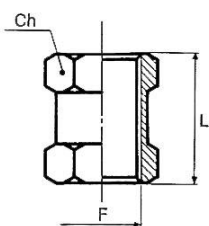

252.96/N

Verschlusschraube mit Außensechskant

Artikel Nr.	Typen Nr.	Gewinde E	C mm	D mm	Ch mm
111401	252.90/N	M5	7,0	4,0	8
111401 = Auslaufartikel. Artikel nicht mehr verfügbar. Ersatzartikel 137947 (MSN290SKM5)					
111402	252.95/N	G 1/8	10,0	6,0	14
111402 = Auslaufartikel. Artikel nicht mehr verfügbar. Ersatzartikel 137948 (MSN290SK18)					
111403	252.96/N	G 1/4	12,5	8,0	17
111403 = Auslaufartikel. Artikel nicht mehr verfügbar. Ersatzartikel 137949 (MSN290SK14)					
111404	252.97/N	G 3/8	13,5	9,0	19
111404 = Auslaufartikel. Artikel nicht mehr verfügbar. Ersatzartikel 137950 (MSN290SK38)					
111405	252.98/N	G 1/2	15,5	10,0	24
111405 = Auslaufartikel. Artikel nicht mehr verfügbar. Ersatzartikel 137951 (MSN290SK12)					
111406	252.99/N	G 3/4	16,5	11,0	30
111406 = Auslaufartikel. Artikel nicht mehr verfügbar. Ersatzartikel 137952 (MSN290SK34)					
111407	252.100/N	G 1	19,0	13,0	38
111407 = Auslaufartikel. Artikel nicht mehr verfügbar. Ersatzartikel 137953 (MSN290SK1)					

233.05-N

Verschlusschraube mit Innensechskant, mit NBR O-Ring

Artikel Nr.	Typen Nr.	Gewinde F	Innen-Sechskant Ch mm	P mm	L mm	E mm	O-Ring mm	Max. Anzugsdrehmomente Nm
111408	233.01-N	M5	2,5	4,0	6,5	8,0	3,5x1,2	1,2
111409	233.02-N	G 1/8	3	7,0	9,5	15,0	7,66x1,78	2,5
111410	233.03-N	G 1/4	6	8,0	11,0	18,0	10,82x1,78	8
111411	233.04-N	G 3/8	8	9,0	12,5	21,0	14,00x1,78	10
111412	233.05-N	G 1/2	10	11,0	14,5	26,0	17,13x2,62	15
111413	233.06-N	G 3/4	17	15,5	20,0	34,0	-	-
111414	233.07-N	G 1	19	16,0	21,0	38,0	-	-