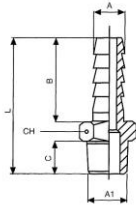

Einschraubschlauchtüllen, Außengewinde konisch

239.107

Artikel Nr.	Typen Nr.	A mm	Gewinde A1	B mm	C mm	L mm	CH mm
111447	239.101	LW 6	R 1/8	19,0	8,0	31,5	12
111447 = Auslaufartikel. Artikel nicht mehr verfügbar. Ersatzartikel 134185 (MSN239R1806)							
111448	239.102	LW 8	R 1/8	19,0	8,0	31,5	12
111448 = Auslaufartikel. Artikel nicht mehr verfügbar. Ersatzartikel 134186 (MSN239R1808)							
111449	239.103	LW 9	R 1/8	19,0	8,0	31,5	12
111449 = Auslaufartikel. Artikel nicht mehr verfügbar. Ersatzartikel 134187 (MSN239R1809)							
111450	239.104	LW 10	R 1/8	20,0	8,0	32,5	12
111450 = Auslaufartikel. Artikel nicht mehr verfügbar. Ersatzartikel 134188 (MSN239R1810)							
111451	239.105	LW 6	R 1/4	19,0	11,0	35,0	14
111451 = Auslaufartikel. Artikel nicht mehr verfügbar. Ersatzartikel 134190 (MSN239R1406)							
111452	239.106	LW 8	R 1/4	19,0	11,0	35,0	14
111452 = Auslaufartikel. Artikel nicht mehr verfügbar. Ersatzartikel 134191 (MSN239R1408)							
111453	239.107	LW 9	R 1/4	19,0	11,0	35,0	14
111453 = Auslaufartikel. Artikel nicht mehr verfügbar. Ersatzartikel 134192 (MSN239R1409)							
111454	239.108	LW 10	R 1/4	20,0	11,0	36,0	14
111454 = Auslaufartikel. Artikel nicht mehr verfügbar. Ersatzartikel 134193 (MSN239R1410)							
111455	239.109	LW 12	R 1/4	20,0	11,0	36,0	14
111455 = Auslaufartikel. Artikel nicht mehr verfügbar. Ersatzartikel 134194 (MSN239R1412)							
111456	N239.109-1	LW 13	R 1/4	-	11,5	39,5	14
111457	239.110	LW 9	R 3/8	19,0	11,5	35,5	17
111457 = Auslaufartikel. Artikel nicht mehr verfügbar. Ersatzartikel 134199 (MSN239R3809)							
111458	239.111	LW 10	R 3/8	20,0	11,5	36,5	17
111458 = Auslaufartikel. Artikel nicht mehr verfügbar. Ersatzartikel 134200 (MSN239R3810)							
111459	239.112	LW 12	R 3/8	20,0	11,5	36,5	17
111459 = Auslaufartikel. Artikel nicht mehr verfügbar. Ersatzartikel 134201 (MSN239R3812)							
111460	N239.112-1	LW 13	R 3/8	-	13,0	41,0	17
111461	239.113	LW 9	R 1/2	19,0	14,0	38,5	22
111461 = Auslaufartikel. Artikel nicht mehr verfügbar. Ersatzartikel 134205 (MSN239R1209)							
111462	239.114	LW 10	R 1/2	20,0	14,0	39,5	22
111462 = Auslaufartikel. Artikel nicht mehr verfügbar. Ersatzartikel 134206 (MSN239R1210)							
111463	239.115	LW 12	R 1/2	20,0	14,0	39,5	22
111463 = Auslaufartikel. Artikel nicht mehr verfügbar. Ersatzartikel 134207 (MSN239R1212)							
111464	N239.116	LW 13	R 1/2	-	15,5	44,5	22
111464 = Auslaufartikel. Artikel nicht mehr verfügbar. Ersatzartikel 134208 (MSN239R1213)							
111465	N239.117	LW 16	R 1/2	-	15,5	44,5	22
111465 = Auslaufartikel. Artikel nicht mehr verfügbar. Ersatzartikel 134209 (MSN239R1216)							
111466	N239.118	LW 19	R 1/2	-	15,5	44,5	22
111466 = Auslaufartikel. Artikel nicht mehr verfügbar. Ersatzartikel 134210 (MSN239R1219)