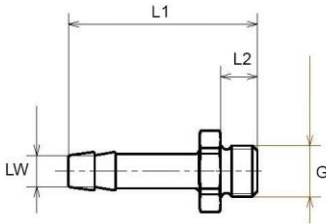

Einschraubschlauchtülle, Außengewinde zylindrisch

Artikel Nr.	Typen Nr.	Gewinde G	für Schlauch mm	L1 mm	L2 mm	SW mm
111422	N239.02-N	G 1/8	LW 6	36,0	7,0	14
111422 = Auslaufartikel. Artikel nicht mehr verfügbar. Ersatzartikel 131040 (MSN2391806)						
111423	N239.02-N1	G 1/8	LW 8	36,0	7,0	14
111424	N239.03-N	G 1/8	LW 9	36,0	7,0	14
111425	N239 A-N	G 1/4	LW 4	36,0	9,0	17
111426	N239 B-N	G 1/4	LW 6	39,0	9,0	17
111427	N239 B-N1	G 1/4	LW 8	39,0	9,0	17
111427 = Auslaufartikel. Artikel nicht mehr verfügbar. Ersatzartikel 131045 (MSN2391408)						
111428	N239 C-N	G 1/4	LW 9	39,0	9,0	17
111428 = Auslaufartikel. Artikel nicht mehr verfügbar. Ersatzartikel 131046 (MSN2391409)						
111429	N239 C-N1	G 1/4	LW 10	39,0	9,0	17
111429 = Auslaufartikel. Artikel nicht mehr verfügbar. Ersatzartikel 131047 (MSN2391410)						
111430	N239 CS-N	G 1/4	LW 13	42,0	9,0	17
111431	N239 E-N1	G 3/8	LW 8	39,0	9,0	19
111432	N239 F-N	G 3/8	LW 9	39,0	9,0	19
111433	N239 F-N1	G 3/8	LW 10	39,0	9,0	19
111434	N239 FS-N	G 3/8	LW 13	42,0	9,0	19
111434 = Auslaufartikel. Artikel nicht mehr verfügbar. Ersatzartikel 131056 (MSN2393813)						
111435	N239 G-N1	G 1/2	LW 8	42,0	11,0	24
111435 = Auslaufartikel. Artikel nicht mehr verfügbar. Ersatzartikel 131058 (MSN2391208)						
111436	N239 H-N	G 1/2	LW 9	42,0	11,0	24
111436 = Auslaufartikel. Artikel nicht mehr verfügbar. Ersatzartikel 131059 (MSN2391209)						
111437	N239 H-N1	G 1/2	LW 10	42,0	11,0	24
111437 = Auslaufartikel. Artikel nicht mehr verfügbar. Ersatzartikel 131060 (MSN2391210)						
111438	N239 J-N	G 1/2	LW 13	45,0	11,0	24
111438 = Auslaufartikel. Artikel nicht mehr verfügbar. Ersatzartikel 131061 (MSN2391213)						
111439	N239 J-N1	G 1/2	LW 16	53,0	11,0	24
111440	N239 J-N2	G 1/2	LW 19	53,0	11,0	24
111440 = Auslaufartikel. Artikel nicht mehr verfügbar. Ersatzartikel 131063 (MSN2391219)						
111441	N239 M-N	G 3/4	LW 13	51,0	12,0	32
111441 = Auslaufartikel. Artikel nicht mehr verfügbar. Ersatzartikel 131065 (MSN2393413)						
111442	N239 N-N	G 3/4	LW 16	51,0	12,0	32
111442 = Auslaufartikel. Artikel nicht mehr verfügbar. Ohne Ersatzartikel.						
111443	N239 P-N	G 3/4	LW 19	54,0	12,0	32
111443 = Auslaufartikel. Artikel nicht mehr verfügbar. Ersatzartikel 131067 (MSN2393419)						
111444	N239 R-N	G 3/4	LW 25	54,0	12,0	32
111445	N239 W-N	G 1	LW 25	49,0	15,0	34
111445 = Auslaufartikel. Artikel nicht mehr verfügbar. Ersatzartikel 131072 (MSN239125)						
111446	N239 Z-N	G 1	LW 32	55,0	13,0	38