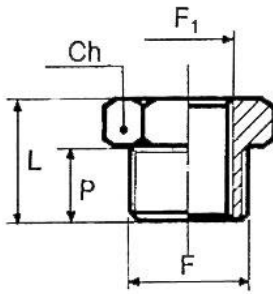

Für Luft, Wasser, Öl, Dampf etc. einsetzbar.

Reduziernippel

Artikel Nr.	Typen Nr.	Außengewinde F	Innengewinde F1	Ch mm	P mm	L mm
111330	251.00/N	G 1/8	M5	14	6,0	10,5
111331	251.01/N	G 1/4	G 1/8	17	8,0	13,0
111331 = Auslaufartikel. Artikel nicht mehr verfügbar. Ersatzartikel 134710 (MSN251K1418)						
111332	251.06/N	G 3/8	G 1/8	20	9,0	14,0
111332 = Auslaufartikel. Artikel nicht mehr verfügbar. Ersatzartikel 134711 (MSN251K3818)						
101040	251.02/N	G 3/8	G 1/4	20	9,0	14,0
101040 = Auslaufartikel. Artikel nicht mehr verfügbar. Ersatzartikel 134712 (MSN251K3814)						
111333	251.08/N	G 1/2	G 1/8	24	10,0	15,5
111333 = Auslaufartikel. Artikel nicht mehr verfügbar. Ersatzartikel 134713 (MSN251K1218)						
111334	251.07/N	G 1/2	G 1/4	25	10,0	15,5
111334 = Auslaufartikel. Artikel nicht mehr verfügbar. Ersatzartikel 134714 (MSN251K1214)						
111335	251.03/N	G 1/2	G 3/8	25	10,0	15,5
111335 = Auslaufartikel. Artikel nicht mehr verfügbar. Ersatzartikel 134715 (MSN251K1238)						
111336	251.09/N	G 3/4	G 3/8	30	11,0	17,5
111336 = Auslaufartikel. Artikel nicht mehr verfügbar. Ersatzartikel 134717 (MSN251K3438)						
111337	251.10/N	G 3/4	G 1/2	30	11,0	17,5
111337 = Auslaufartikel. Artikel nicht mehr verfügbar. Ersatzartikel 134718 (MSN251K3412)						
111338	251.11/N	G 1	G 1/2	36	12,0	19,0
111338 = Auslaufartikel. Artikel nicht mehr verfügbar. Ersatzartikel 134719 (MSN251K0112)						
111339	251.12/N	G 1	G 3/4	36	11,5	19,0
111339 = Auslaufartikel. Artikel nicht mehr verfügbar. Ersatzartikel 134720 (MSN251K0134)