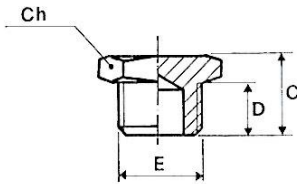

235.04/N

Reduziernippel, Außengewinde konisch, Innengewinde zylindrisch

Artikel Nr.	Typen Nr.	Außengewinde F	Innengewinde F1	Ch mm	P mm	P1 mm	L mm
111340	235.01/N	R 1/4	G 1/8	14	11,0	7,0	16,0
111341	235.02/N	R 3/8	G 1/8	17	11,5	7,0	17,0
111342	235.03/N	R 3/8	G 1/4	17	11,5	8,0	17,0
111343	235.04/N	R 1/2	G 1/8	22	14,0	8,0	19,5
111344	235.05/N	R 1/2	G 1/4	22	14,0	8,0	20,0
111345	235.06/N	R 1/2	G 3/8	22	14,0	10,0	20,0
111346	235.07/N	R 3/4	G 3/8	27	16,5	11,5	23,0
111347	235.08/N	R 3/4	G 1/2	27	16,5	14,0	23,0
111348	235.09/N	R 1	G 1/2	34	16,0	15,0	25,0
111349	235.10/N	R 1	G 3/4	34	18,0	15,0	25,0

252.92-N

Verschlusschraube mit Innensechskant und Bund

Artikel Nr.	Typen Nr.	Gewinde	L1 mm	L2 mm	SW mm
111391	252.91-N	G 1/8	11,0	8,0	5
111391 = Auslaufartikel. Artikel nicht mehr verfügbar. Ersatzartikel 137910 (MSN290MS18)					
111392	252.92-N	G 1/4	13,0	10,0	6
111392 = Auslaufartikel. Artikel nicht mehr verfügbar. Ersatzartikel 137911 (MSN290MS14)					
111393	252.93-N	G 3/8	15,0	12,0	8
111393 = Auslaufartikel. Artikel nicht mehr verfügbar. Ersatzartikel 137912 (MSN290MS38)					
111394	252.94-N	G 1/2	18,0	14,0	10
111394 = Auslaufartikel. Artikel nicht mehr verfügbar. Ersatzartikel 137913 (MSN290MS12)					
111395	252.94-2N	G 3/4	24,0	20,0	12
111396	252.94-3N	G1	27,0	22,0	17

253.102

Verschlusschraube mit Innensechskant, ohne Bund

Artikel Nr.	Typen Nr.	Gewinde A	H mm	P mm	Ch mm
111397	253.101-N	R 1/8	8,0	4,0	5
111397 = Auslaufartikel. Artikel nicht mehr verfügbar. Ersatzartikel 137938 (MSN290ROB18)					
111398	253.102-N	R 1/4	10,0	5,0	6
111398 = Auslaufartikel. Artikel nicht mehr verfügbar. Ersatzartikel 137939 (MSN290ROB14)					
111399	253.103-N	R 3/8	10,0	6,0	8
111399 = Auslaufartikel. Artikel nicht mehr verfügbar. Ersatzartikel 137940 (MSN290ROB38)					
111400	253.104-N	R 1/2	12,0	8,0	10
111400 = Auslaufartikel. Artikel nicht mehr verfügbar. Ersatzartikel 137941 (MSN290ROB12)					