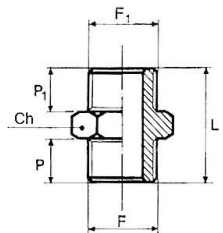

Artikel Nr.	Typen Nr.	Gewinde 1 F	Gewinde 2 F1	Ch mm	P mm	P1 mm	L mm
111350	252.31	M5	M5	8	4,0	4,0	11,5
111350 = Auslaufartikel. Artikel nicht mehr verfügbar. Ersatzartikel 134776 (MSN252M55)							
111351	252.32	M5	G 1/8	14	4,0	6,0	14,5
111351 = Auslaufartikel. Artikel nicht mehr verfügbar. Ersatzartikel 134777 (MSN252M518)							
111352	252.33	G 1/8	G 1/8	14	6,0	6,0	17,0
111352 = Auslaufartikel. Artikel nicht mehr verfügbar. Ersatzartikel 131891 (MSN2521818)							
111353	252.34	G 1/8	G 1/4	17	6,0	8,0	19,0
111353 = Auslaufartikel. Artikel nicht mehr verfügbar. Ersatzartikel 131892 (MSN2521814)							
111354	252.35	G 1/8	G 3/8	20	6,0	9,0	20,0
111354 = Auslaufartikel. Artikel nicht mehr verfügbar. Ersatzartikel 131893 (MSN2521838)							
100770	252.61	G 1/4	G 1/4	17	8,0	8,0	21,0
100770 = Auslaufartikel. Artikel nicht mehr verfügbar. Ersatzartikel 131894 (MSN2521414)							
111355	252.62	G 1/4	G 3/8	20	8,0	9,0	22,0
111355 = Auslaufartikel. Artikel nicht mehr verfügbar. Ersatzartikel 131895 (MSN2521438)							
111356	252.63	G 1/4	G 1/2	25	8,0	10,0	24,0
111356 = Auslaufartikel. Artikel nicht mehr verfügbar. Ersatzartikel 131896 (MSN2521412)							
100834	252.64	G 3/8	G 3/8	20	9,0	9,0	24,0
100834 = Auslaufartikel. Artikel nicht mehr verfügbar. Ersatzartikel 131897 (MSN2523838)							
111357	252.65	G 3/8	G 1/2	25	9,0	10,0	25,5
111357 = Auslaufartikel. Artikel nicht mehr verfügbar. Ersatzartikel 131898 (MSN2523812)							
111358	252.65-1	G 3/8	G 3/4	27	9,0	12,0	27,0
111358 = Auslaufartikel. Artikel nicht mehr verfügbar. Ersatzartikel 131899 (MSN2523834)							
100838	252.66	G 1/2	G 1/2	25	10,0	10,0	26,5
100838 = Auslaufartikel. Artikel nicht mehr verfügbar. Ersatzartikel 131900 (MSN2521212)							
111359	252.67	G 1/2	G 3/4	30	10,0	11,0	27,5
111359 = Auslaufartikel. Artikel nicht mehr verfügbar. Ersatzartikel 131901 (MSN2521234)							
111360	252.67-1	G 1/2	G 1	34	10,5	15,0	32,5
111360 = Auslaufartikel. Artikel nicht mehr verfügbar. Ersatzartikel 131902 (MSN252121)							
111361	252.68	G 3/4	G 1	36	12,0	11,0	30,0
111361 = Auslaufartikel. Artikel nicht mehr verfügbar. Ersatzartikel 131903 (MSN252341)							
111362	252.69	G 3/4	G 3/4	30	11,0	11,0	28,0
111362 = Auslaufartikel. Artikel nicht mehr verfügbar. Ersatzartikel 131904 (MSN2523434)							
111363	252.70	G 1	G 1	36	12,0	12,0	31,0
111363 = Auslaufartikel. Artikel nicht mehr verfügbar. Ersatzartikel 131905 (MSN25211)							
111364	252.71	G 1	G 1 1/4	43	15,0	16,0	38,0
111365	252.71-1	G 1	G 1 1/2	50	15,0	16,0	38,5
111366	252.71-2	G 1	G 2	60	15,0	18,0	42,0
111367	252.72	G 1 1/4	G 1 1/4	42	16,0	16,0	39,0
111368	252.72-1	G 1 1/4	G 1 1/2	50	16,0	16,0	40,0
111369	252.72-2	G 1 1/4	G 2	60	16,0	18,0	43,0
111370	252.73	G 1 1/2	G 1 1/2	50	16,0	16,0	39,5
111371	252.73-1	G 1 1/2	G 2	60	17,5	18,0	44,5
111372	252.74	G 2	G 2	60	17,5	17,5	44,0
111373	252.74-1	G 2	G 2 1/2	77	19,0	24,0	54,0
111374	252.74-2	G 2	G 3	89	20,0	20,0	50,0
111375	252.74-3	G 2 1/2	G 2 1/2	77	24,0	24,0	59,0
111375 = Auslaufartikel. Artikel nicht mehr verfügbar. Ersatzartikel 131917 (MSN252212212)							
111376	252.74-4	G 2 1/2	G 3	89	22,5	20,0	52,5
111377	252.74-5	G 3	G 3	89	24,5	24,5	60,0
111377 = Auslaufartikel. Artikel nicht mehr verfügbar. Ersatzartikel 131920 (MSN25233)