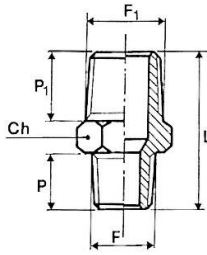

Doppelgewindenippel, Außengewinde konisch

Artikel Nr.	Typen Nr.	Gewinde 1 F	Gewinde 2 F1	Ch mm	P mm	P1 mm	L mm
111378	1252.33	R 1/8	R 1/8	12	8,0	8,0	21,0
111378 = Auslaufartikel. Artikel nicht mehr verfügbar. Ersatzartikel 134782 (MSN252R1818)							
111379	1252.34	R 1/8	R 1/4	14	8,0	11,0	24,0
111379 = Auslaufartikel. Artikel nicht mehr verfügbar. Ersatzartikel 134783 (MSN252R1814)							
111380	1252.35	R 1/8	R 3/8	17	8,0	11,5	25,0
111380 = Auslaufartikel. Artikel nicht mehr verfügbar. Ersatzartikel 134784 (MSN252R1838)							
111381	1252.61	R 1/4	R 1/4	14	11,0	11,0	27,0
111381 = Auslaufartikel. Artikel nicht mehr verfügbar. Ersatzartikel 134785 (MSN252R1414)							
111382	1252.62	R 1/4	R 3/8	17	11,0	11,5	28,0
111382 = Auslaufartikel. Artikel nicht mehr verfügbar. Ersatzartikel 134786 (MSN252R1438)							
111383	1252.63	R 1/4	R 1/2	22	11,0	14,0	32,0
111383 = Auslaufartikel. Artikel nicht mehr verfügbar. Ersatzartikel 134787 (MSN252R1412)							
111384	1252.64	R 3/8	R 3/8	17	11,5	11,5	29,0
111384 = Auslaufartikel. Artikel nicht mehr verfügbar. Ersatzartikel 134788 (MSN252R3838)							
111385	1252.65	R 3/8	R 1/2	22	11,5	14,0	32,5
111386	1252.66	R 1/2	R 1/2	22	14,0	14,0	35,0
111386 = Auslaufartikel. Artikel nicht mehr verfügbar. Ersatzartikel 134792 (MSN252R1212)							
111387	1252.67	R 1/2	R 3/4	27	14,0	16,5	37,0
111388	1252.69	R 3/4	R 3/4	27	16,5	16,5	40,0
111388 = Auslaufartikel. Artikel nicht mehr verfügbar. Ersatzartikel 134795 (MSN252R3434)							
111389	1252.68	R 3/4	R 1	34	16,5	19,0	42,5
111390	1252.70	R 1	R 1	34	19,0	19,0	45,5
111390 = Auslaufartikel. Artikel nicht mehr verfügbar. Ersatzartikel 134797 (MSN252R11)