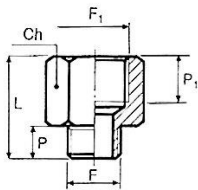

230.08-N

Verlängerungsstück, kurz, zylindrisch

Artikel Nr.	Typen Nr.	Außen- gewinde F	Innen- gewinde F1	Ch mm	P mm	P1 mm	L mm
111502	230.01-N	M5	G 1/8	12	4,0	7,0	17,0
111503	230.02-N	G 1/8	G 1/8	14	6,0	7,0	18,5
111504	230.03-N	G 1/8	G 1/4	17	6,0	8,0	21,5
111505	230.04-N	G 1/4	G 1/4	17	8,0	8,0	22,5
111506	230.05-N	G 1/4	G 3/8	22	8,0	10,0	26,0
111507	230.06-N	G 3/8	G 3/8	22	9,0	10,0	26,5
111508	230.07-N	G 3/8	G 1/2	24	9,0	11,0	29,5
111509	230.08-N	G 1/2	G 1/2	25	10,0	11,0	29,5