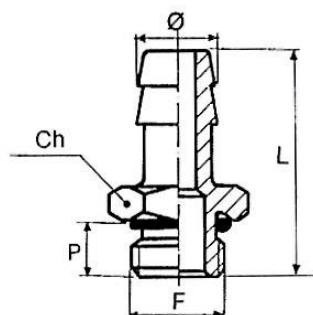

Einschraubschlauchtülle, zylindrisch, mit O-Ring

Artikel Nr.	Typen Nr.	für Schlauch Ø mm	Gewinde F	Ch mm	P mm	L mm	O-Ring mm
111467	239.501	LW 5	G 1/8	14	6,5	30,0	7,66x1,78
111468	239.502	LW 7	G 1/8	15	6,0	31,0	7,66x1,78
111469	239.503	LW 8	G 1/8	15	6,0	31,0	7,66x1,78
111470	239.505	LW 5	G 1/4	17	8,0	32,0	10,82x1,78
111471	N239.506-N	LW 7	G 1/4	17	8,0	32,0	10,82x1,78
111472	239.507	LW 8	G 1/4	18	8,0	33,0	10,82x1,78
111473	N239.508-N	LW 9	G 1/4	17	8,0	33,0	10,82x1,78
111474	239.509	LW 11	G 1/4	18	8,0	33,0	10,82x1,78
111475	N239.520-N	LW 12	G 1/4	18	8,0	33,0	10,82x1,78
111476	N239.521-N	LW 5	G 3/8	20	9,0	33,0	14,00x1,78
111477	N239.522-N	LW 7	G 3/8	20	9,0	33,0	14,00x1,78
111478	239.510	LW 8	G 3/8	21	9,0	34,0	14,00x1,78
111479	N239.511-N	LW 9	G 3/8	20	9,0	34,0	14,00x1,78
111480	239.512	LW 11	G 3/8	21	9,0	34,0	14,00x1,78
111481	N239.513-N	LW 12	G 3/8	20	9,0	34,0	14,00x1,78
111482	239.515	LW 11	G 1/2	26	11,0	36,0	17,13x2,62
111483	N239.516-N	LW 12	G 1/2	24	10,0	36,0	17,13x2,62
111484	N239.517-N	LW 15	G 1/2	25	10,0	40,0	17,13x2,62
111485	N239.518-N	LW 18	G 1/2	24	10,0	40,0	17,13x2,62
117810	239.1213.MSN.OR	LW 13	G 1/2	25	10,0	40,0	17,13x2,62
117830	239.3813.MSN.OR	LW 13	G 3/8	20	9,0	38,0	14,00x1,78
117849	239.3815.MSN.OR	LW 15	G 3/8	20	9,0	38,0	14,00x1,78
117859	239.1216.MSN.OR	LW 16	G 1/2	26	11,0	36,0	17,13x2,62
117870	239.3816.MSN.OR	LW 16	G 3/8	21	9,0	34,0	14,00x1,78
117877	239.1219.MSN.OR	LW 19	G 1/2	25	10,0	40,0	17,13x2,62