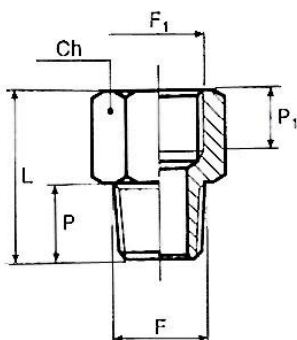

Verlängerungsstück, kurz, zylindrisch

Artikel Nr.	Typen Nr.	Außen- gewinde F	Innen- gewinde F1	Ch mm	P mm	P1 mm	L mm
111502	230.01-N	M5	G 1/8	12	4,0	7,0	17,0
111503	230.02-N	G 1/8	G 1/8	14	6,0	7,0	18,5
111504	230.03-N	G 1/8	G 1/4	17	6,0	8,0	21,5
111505	230.04-N	G 1/4	G 1/4	17	8,0	8,0	22,5
111506	230.05-N	G 1/4	G 3/8	22	8,0	10,0	26,0
111507	230.06-N	G 3/8	G 3/8	22	9,0	10,0	26,5
111508	230.07-N	G 3/8	G 1/2	24	9,0	11,0	29,5
111509	230.08-N	G 1/2	G 1/2	25	10,0	11,0	29,5

Verlängerungsstück, kurz, Außengewinde konisch, Innengewinde zylindrisch

Artikel Nr.	Typen Nr.	Außen- gewinde F	Innen- gewinde F1	Ch mm	P mm	P1 mm	L mm
111510	1230.02-N	R 1/8	G 1/8	14	8,0	7,0	20,0
111511	1230.03-N	R 1/8	G 1/4	17	8,0	8,0	22,5
111512	1230.09-N	R 1/8	G 3/8	22	8,0	11,5	21,5
111513	1230.04-N	R 1/4	G 1/4	17	11,0	8,0	25,0
111514	1230.05-N	R 1/4	G 3/8	22	11,0	10,0	28,5
111515	1230.06-N	R 1/4	G 1/2	24	11,0	14,0	29,0
111516	1230.07-N	R 3/8	G 3/8	22	11,5	10,0	28,5
111517	1230.08-N	R 3/8	G 1/2	24	11,5	11,0	32,0
111518	1230.10-N	R 1/2	G 1/2	24	14,0	11,0	34,0
111519	1230.11-N	R 1/2	G 3/4	32	14,0	16,5	35,0